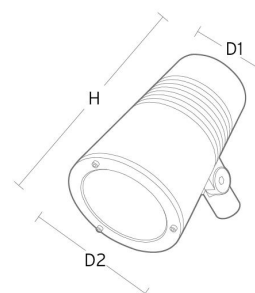

Materialer og overflater

Materiale: Aluminium, trykkstøpt
 Farge: Grå struktur 2150 sablé
 Avskjermingens materiale: Herdet glass

Montering/Tilkobling

Montering: Mast, vegg, pullert eller jordspyd, Utendørs
 Kabel: Kabel 2x1mm² 10m
 Vindprojisert areal: 0,0403m² - Max 5,3 kg

Dimensjoner

Høyde (mm) H: 268
 Diameter (mm) D: 180
 Vekt (kg) brutto/netto: 4.7 / 4.46

Forpakning

Forpakkingsstørrelse (mm): 275 x 275 x 275

cd/klm η = 100 %

— C0/C180
 — C90/C270

5 7 0 3 8 2 1 1 7 2 7 8 3