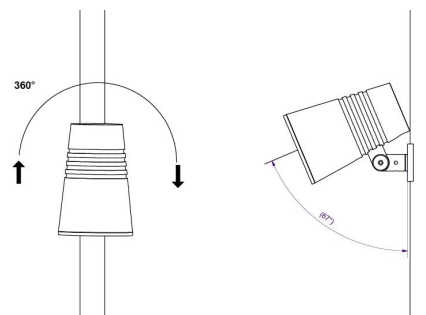

Materialer og overflater

Materiale: Aluminium, trykkstøpt
 Farge: Grå struktur 2150 sablé
 Avskjermingens materiale: Herdet glass

Montering/Tilkobling

Montering: Mast, vegg, pullert eller jordspyd, Utendørs
 Kabel: Kabel 2x1mm² 10m
 Vindprojisert areal: 0,0403m² - Max 5,3 kg

Dimensjoner

Høyde (mm) H: 268
 Diameter (mm) D: 180
 Vekt (kg) brutto/netto: 4.7 / 4.46

Forpakning

Forpakkingsstørrelse (mm): 275 x 275 x 275

cd/klm η = 100 %

— C0/C180
 — C90/C270

5 7 0 3 8 2 1 1 7 2 7 8 3