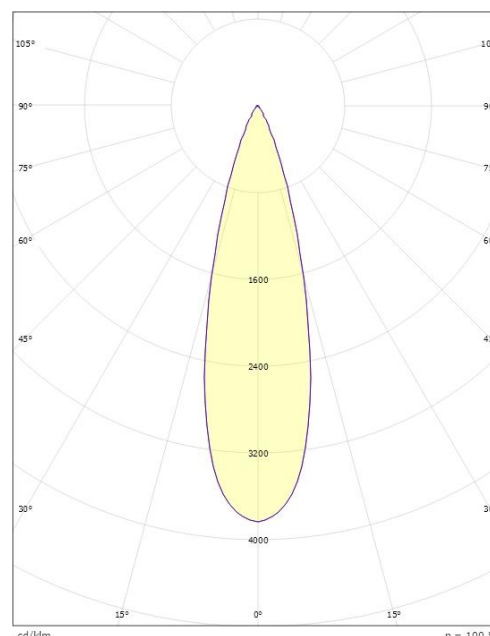

Materialer og overflater

Materiale: Aluminium, trykkstøpt
 Farge: Grå struktur 2150 sablé
 Avskjermingens materiale: Herdet glass

Montering/Tilkobling

Montering: Mast, vegg, pullert eller jordspyd, Utendørs
 Kabel: Kabel 2x1mm² 10m
 Vindprojisert areal: 0,0403m² - Max 5,3 kg

Dimensjoner

Høyde (mm) H: 268
 Diameter (mm) D: 180
 Vekt (kg) brutto/netto: 4.7 / 4.46

Forpakning

Forpakkingsstørrelse (mm): 275 x 275 x 275

cd/klm η = 100 %

— C0/C180
 — C90/C270

5 7 0 3 8 2 1 1 7 2 7 8 3