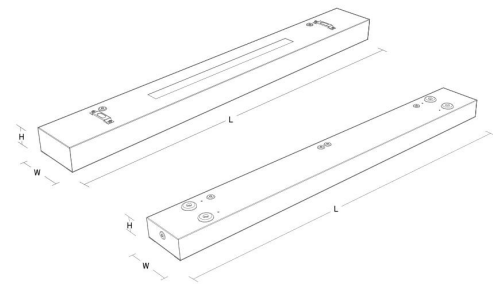

Materialer og overflater

Materiale: stålplate
 Avskjermingens materiale: Aluminium

Montering/Tilkobling

Montering: Hengende eller utenpåliggende, Innendørs
 Modul: 1200
 Tilkobling: Hurtigklemme

Dimensjoner

Lengde (mm) L: 1200
 Bredder (mm) W: 142
 Høyde (mm) H: 63
 Vekt (kg) brutto/netto: 5.7 / 5.5

Forpakning

Forpakkingsstørrelse (mm): 1215 x 146 x 68

5 7 0 3 8 2 1 1 7 2 3 5 6