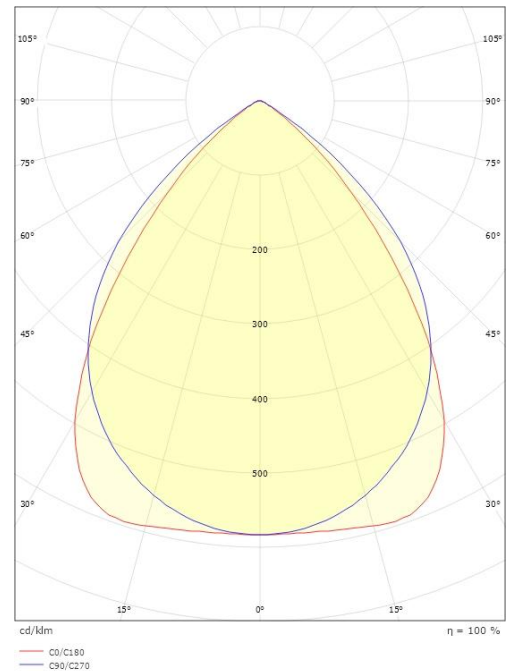

Lengde (mm) L: 1200
 Bredder (mm) W: 142
 Høyde (mm) H: 63
 Vekt (kg) brutto/netto: 5.7 / 5.5

Forpakning

Forpakkingsstørrelse (mm): 1215 x 146 x 68

5 7 0 3 8 2 1 1 7 2 3 5 6