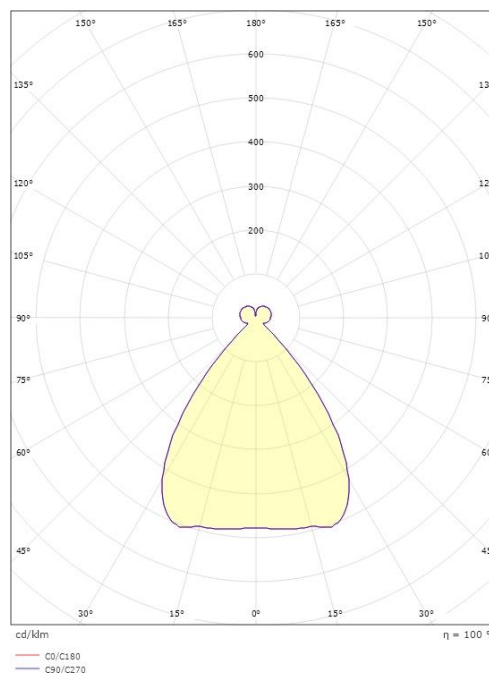

Concido Pendel

Concido Pendel LED Hvit 5410lm 3000K Ra>80 DALI-2 / Push Dim

El-nummer: 3329690
EAN: 5703821162524
SG artikkelnr: 8246079774

Elektrisk

System effekt (W): 55W
Spennning: 220-240V
Maks. armaturer per sikring: B10: 42, B16: 67, C10: 68, C16: 108
PE Lekkasje strøm (mA): 0.10

Lysteknikk

Type lyskilde: LED
Effektiv lysstrøm (lm): 5410lm
Lysutbytte: 98 lm/W
Farge temperatur: 3000K
Fargegjengivelse (Ra/CRI): Ra>80
MacAdams faktor: SDCM: 3
Levetid: L70/B50>50.000
Lysstråling: Direkte/Indirekte 75/25%
Optikk: Glas opal
UGR: UGR<19

Styring

Styring: DALI-2 / Push Dim
Antal DALI drivere: 2

Beskyttelse

Isolasjonsklasse: Klasse I
IP Klasse: IP20

Energi og godkjenning

Inneholder lyskilde med energiklasse: C/E
Breeam: Oppfyller Hea 01 krav til flimmerfri belysning (In-Use: Hea 05)

Materialer og overflater

Materiale: Aluminium
Farge: Hvit RAL 9010 glans 25
Avskjermings materiale: Aluminium / Glass

Montering/Tilkobling

Montering: Nedhengt, Innendørs
Kabel: Kabel 5x0,75mm² 5,0m

Dimensjoner

Høyde (mm) H: 645
Diameter (mm) D: 292
Vekt (kg) brutto/netto: 7.3 / 7.1

Forpakning

Forpakkingsstørrelse (mm): 392 x 392 x 675

5 7 0 3 8 2 1 1 6 2 5 2 4