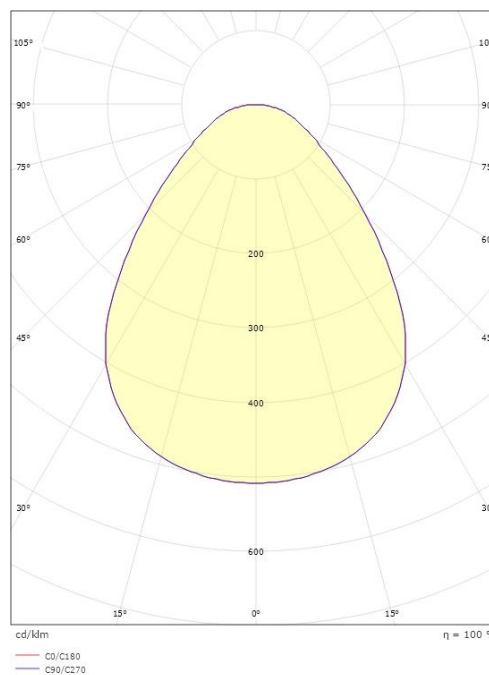

Dimensjoner

Høyde (mm) H: 25
Diameter (mm) D: 190
Innfellingsdiameter (mm): 170
Innfellingshøyde (mm): 25
Vekt (kg) brutto/netto: 0.814 / 0.671

Forpakning

Forpakkingsstørrelse (mm): 195 x 195 x 75

7 0 2 1 9 8 2 1 2 2 6 7 5