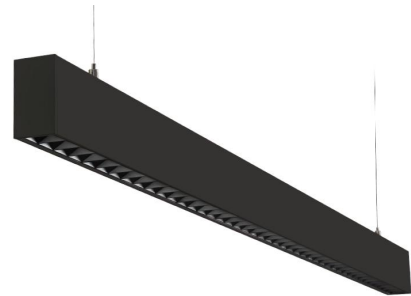

Inspire Sort 4140lm 3000K Ra>80 Ikke dimbar

El-nummer: 3302777
 EAN: 7021982120862
 SG artikkelnr: 212086

Elektrisk

System effekt (W): 34W
 Spenning: 220-240V
 Maks. armaturer per sikring: B10: 14, B16: 23, C10: 22, C16: 36
 PE Lekkasje strøm (mA): 0.31

Materialer og overflater

Materiale: Aluminium
 Farge: Sort RAL 9004
 Avskjermingens materiale: Polycarbonat (PC)

Montering/Tilkobling

Montering: Nedhengt, Innendørs
 Wiresett: 2x2m wire kit
 Kabel: Kabel 3x0,75mm² 2,5m