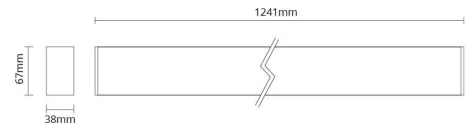

Lysteknikk

Type lyskilde: LED
Effektiv lysstrøm (lm): 4140lm
Lysutbytte: 122 lm/W
Farge temperatur: 3000K
Fargegjengivelse (Ra/CRI): Ra>80
MacAdams faktor: SDCM: 3
Levetid: L80/B20>100.000
Levetid: L90>50.000
Lysstråling: Direkte/Indirekte 50/50%
Optikk: Cubic Optic Svart
UGR: UGR<10
Fotobiologisk sikkerhet: RG 1