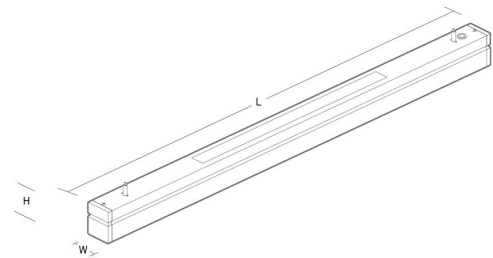

Materialer og overflater

Materiale: stålplate
 Farge: Sort
 Avskjermingens materiale: Akryl (PMMA)

Montering/Tilkobling

Montering: Nedhengt, Innendørs
 Wiresett: 2x2m wire sæt m/løkke M4
 Kabel: Kabel 3x0,75mm² 2,5m m/Schuko hvit

Dimensjoner

Lengde (mm) L: 1444
 Bredde (mm) W: 64
 Høyde (mm) H: 80
 Vekt (kg) brutto/netto: 6.5 / 6.3

Forpakning

Forpakkingsstørrelse (mm): 1565 x 66 x 90

5 7 0 3 8 2 1 1 8 1 1 8 1