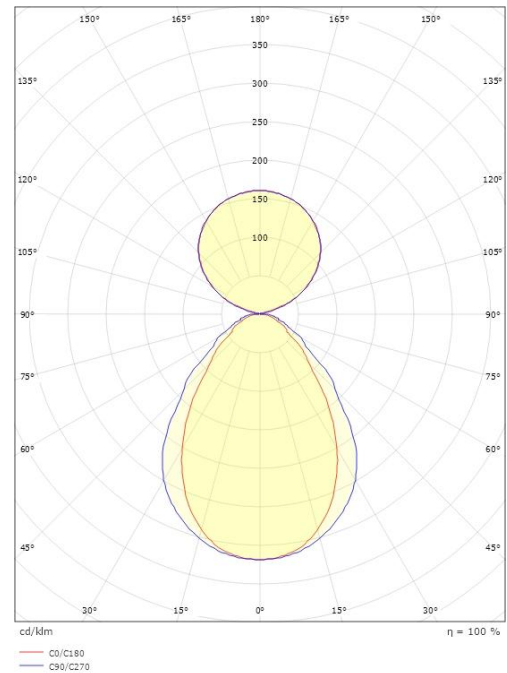

Dimensjoner

Lengde (mm) L: 1444
 Bredde (mm) W: 64
 Høyde (mm) H: 80
 Vekt (kg) brutto/netto: 6.5 / 6.3

Forpakning

Forpakkingsstørrelse (mm): 1565 x 66 x 90

5 7 0 3 8 2 1 1 8 1 1 8 1