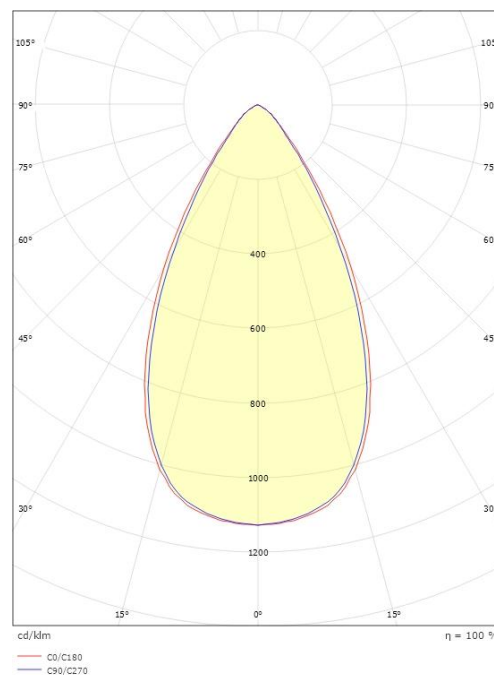

### Dimensjoner

Lengde (mm) L: 163  
Bredde (mm) W: 62  
Høyde (mm) H: 40  
Vekt (kg) brutto/netto: 0.468 / 0.372

### Forpakning

Forpakkingsstørrelse (mm): 177 x 121 x 73

7 0 2 1 9 8 2 1 2 4 1 8 1