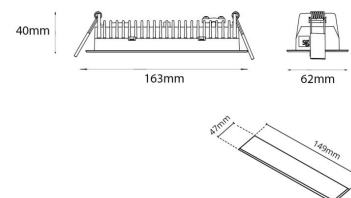

### Montering/Tilkobling

Montering: Innfelling, Innendørs  
Modul: Innfelt  
Tilkobling: 5 pol Linect / hurtigklemme

### Dimensjoner

Lengde (mm) L: 163  
Bredde (mm) W: 62  
Høyde (mm) H: 40  
Vekt (kg) brutto/netto: 0.468 / 0.372

### Forpakning

Forpakkingsstørrelse (mm): 177 x 121 x 73

7 0 2 1 9 8 2 1 2 4 1 8 1