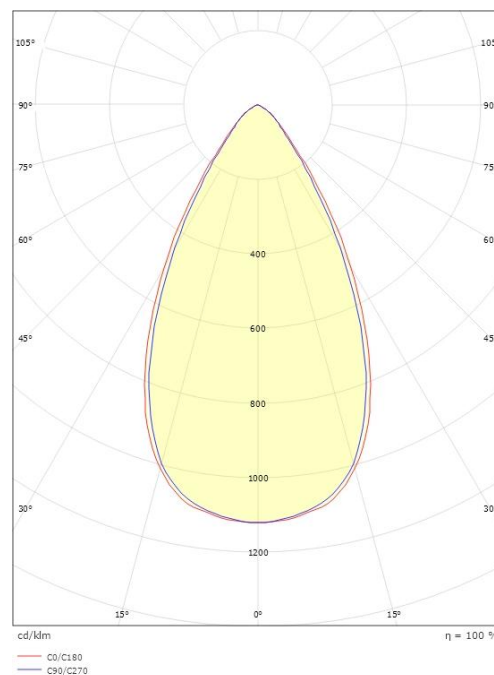

Materialer og overflater

Materiale: Aluminium
Farge: Hvit RAL 9003

Montering/Tilkobling

Montering: Innfelling, Innendørs
Modul: Innfelt
Tilkobling: Hurtigklemme

Dimensjoner

Lengde (mm) L: 303
Bredde (mm) W: 62
Høyde (mm) H: 40
Vekt (kg) brutto/netto: 0.585 / 0.519

Forpakning

Forpakkingsstørrelse (mm): 317 x 121 x 54

7 0 2 1 9 8 2 1 2 4 3 4 1