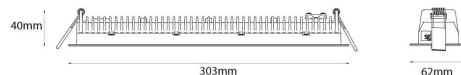

Materialer og overflater

Materiale: Aluminium
Farge: Hvit RAL 9003

Montering/Tilkobling

Montering: Innfelling, Innendørs
Modul: Innfelt
Tilkobling: Hurtigklemme

Dimensjoner

Lengde (mm) L: 303
Bredde (mm) W: 62
Høyde (mm) H: 40
Vekt (kg) brutto/netto: 0.585 / 0.519

Forpakning

Forpakkingsstørrelse (mm): 317 x 121 x 54

7 0 2 1 9 8 2 1 2 4 3 4 1