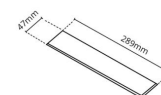

Materialer og overflater

Materiale: Aluminium
Farge: Hvit RAL 9003

Montering/Tilkobling

Montering: Innfelling, Innendørs
Modul: Innfelt
Tilkobling: Hurtigklemme

Dimensjoner

Lengde (mm) L: 303
Bredde (mm) W: 62
Høyde (mm) H: 40
Vekt (kg) brutto/netto: 0.585 / 0.519

Forpakning

Forpakkingsstørrelse (mm): 317 x 121 x 54

7 0 2 1 9 8 2 1 2 4 3 4 1