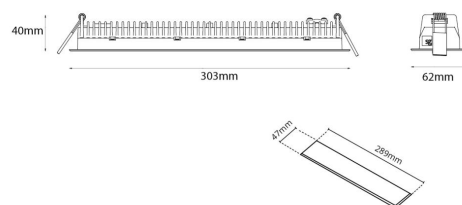

Materialer og overflater

Materiale: Aluminium
Farge: Sort RAL 9004

Montering/Tilkobling

Montering: Innfelling, Innendørs
Modul: Innfelt
Tilkobling: Hurtigklemme

Dimensjoner

Lengde (mm) L: 303
Bredde (mm) W: 62
Høyde (mm) H: 40
Vekt (kg) brutto/netto: 0.585 / 0.519

Forpakning

Forpakkingsstørrelse (mm): 317 x 121 x 54

7 0 2 1 9 8 2 1 2 4 3 2 7