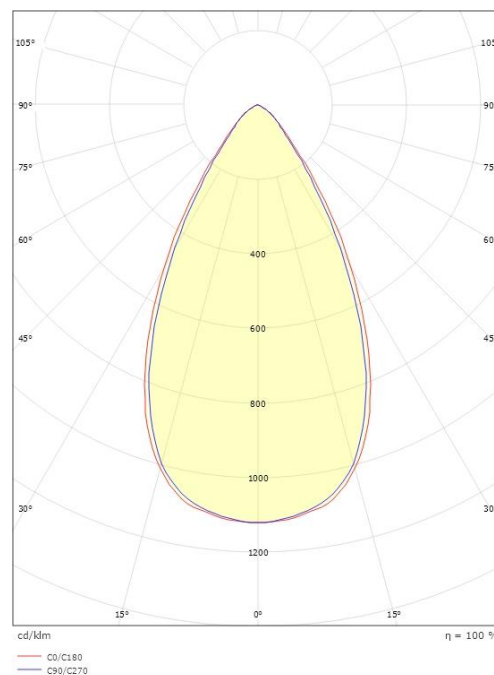

Materialer og overflater

Materiale: Aluminium
Farge: Sort RAL 9004

Montering/Tilkobling

Montering: Innfelling, Innendørs
Modul: Innfelt
Tilkobling: Hurtigklemme

Dimensjoner

Lengde (mm) L: 303
Bredde (mm) W: 62
Høyde (mm) H: 40
Vekt (kg) brutto/netto: 0.585 / 0.519

Forpakning

Forpakkingsstørrelse (mm): 317 x 121 x 54

7 0 2 1 9 8 2 1 2 4 3 2 7