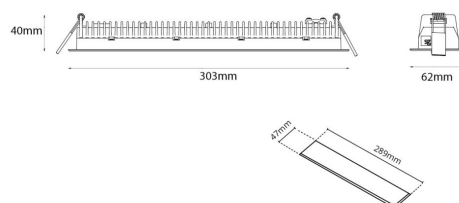

### Dimensjoner

Lengde (mm) L: 303  
Bredde (mm) W: 62  
Høyde (mm) H: 40  
Vekt (kg) brutto/netto: 0.585 / 0.45

### Forpakning

Forpakkingsstørrelse (mm): 317 x 121 x 54

7 0 2 1 9 8 2 1 2 4 3 5 8