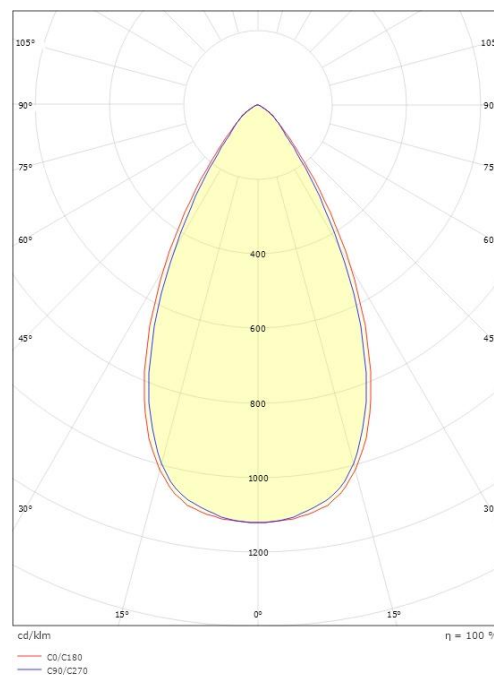

### Dimensjoner

Lengde (mm) L: 303  
Bredde (mm) W: 62  
Høyde (mm) H: 40  
Vekt (kg) brutto/netto: 0.585 / 0.45

### Forpakning

Forpakkingsstørrelse (mm): 317 x 121 x 54

7 0 2 1 9 8 2 1 2 4 3 5 8