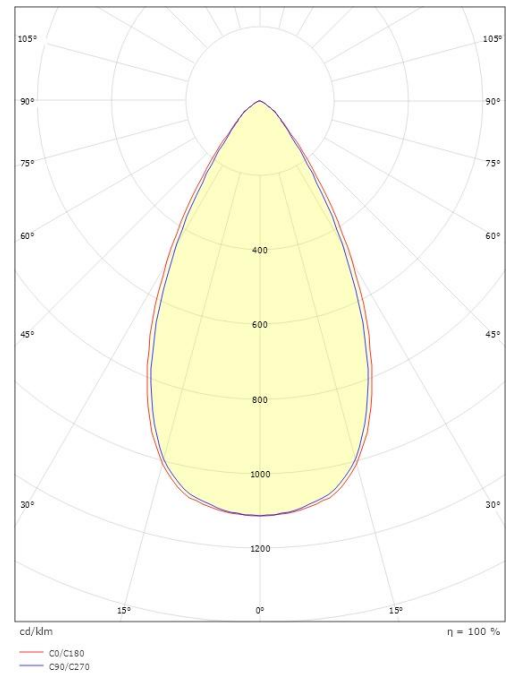

Materialer og overflater

Materiale: Aluminium
Farge: Hvit RAL 9003

Montering/Tilkobling

Montering: Innfelling, Innendørs
Modul: Innfelt
Tilkobling: Hurtigklemme

Dimensjoner

Lengde (mm) L: 163
Bredde (mm) W: 62
Høyde (mm) H: 40
Vekt (kg) brutto/netto: 0.406 / 0.31

Forpakning

Forpakkingsstørrelse (mm): 177 x 121 x 73

7 0 2 1 9 8 2 1 2 4 1 5 0