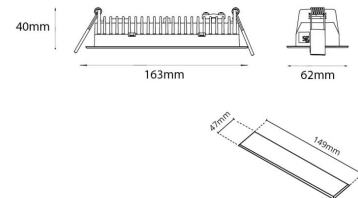

Materialer og overflater

Materiale: Aluminium
Farge: Hvit RAL 9003

Montering/Tilkobling

Montering: Innfelling, Innendørs
Modul: Innfelt
Tilkobling: Hurtigklemme

Dimensjoner

Lengde (mm) L: 163
Bredde (mm) W: 62
Høyde (mm) H: 40
Vekt (kg) brutto/netto: 0.406 / 0.31

Forpakning

Forpakkingsstørrelse (mm): 177 x 121 x 73

7 0 2 1 9 8 2 1 2 4 1 5 0