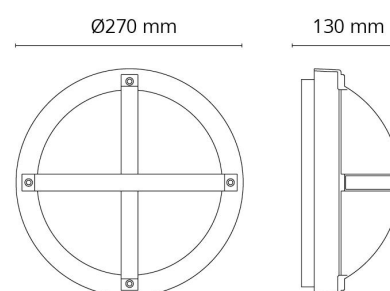

Dimensjoner

Høyde (mm) H: 130
 Diameter (mm) D: 270
 Dybde (D): 130
 Vekt (kg) brutto/netto: 2 / 1.9

Forpakning

Forpakkingsstørrelse (mm): 270 x 270 x 130

7 0 2 1 9 8 6 4 3 5 5 4 2