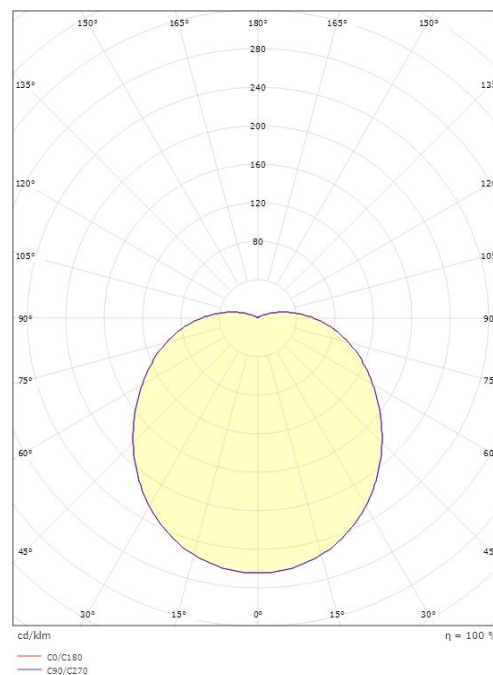

Dimensjoner

Høyde (mm) H: 130
 Diameter (mm) D: 270
 Dybde (D): 130
 Vekt (kg) brutto/netto: 2 / 1.9

Forpakning

Forpakkingsstørrelse (mm): 270 x 270 x 130

7 0 2 1 9 8 6 4 3 5 5 4 2