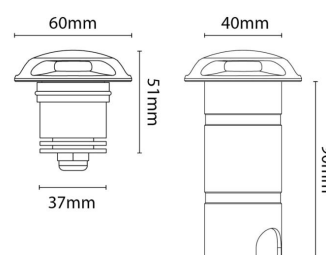

Materiale: Aluminium og rustfritt stål
Avskjermingens materiale: Akryl (PMMA)

Montering/Tilkobling

Montering: Innfelling, Utendørs
Modul: 1
Kabel: Kabel 1m

Dimensjoner

Høyde (mm) H: 103
Diameter (mm) D: 60
Innfellingsdiameter (mm): 40
Vekt (kg) brutto/netto: 0.448 / 0.394

Forpakning

Forpakkingsstørrelse (mm): 135 x 85 x 65

7 0 2 1 9 8 6 3 0 0 1 2 3