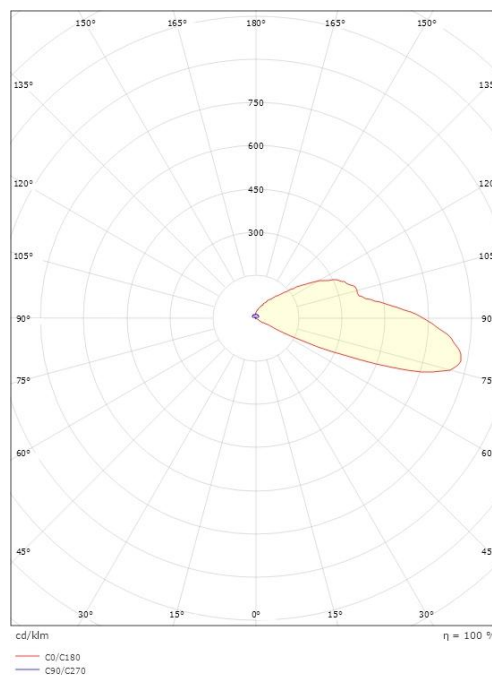

Luna Deco

Luna Deco 1 8lm 3000K Ra>80 Dimbar, avhengig av driver

El-nummer: 3102010
EAN: 7021986300123
SG artikkelnr: 630012

Elektrisk

System effekt (W): 4W
Spenning: 24V

Lysteknikk

Type lyskilde: LED
Effektiv lysstrøm (lm): 8lm
Lysutbytte: 2 lm/W
Farge temperatur: 3000K
Fargegjengivelse (Ra/CRI): Ra>80
MacAdams faktor: SDCM: 3
Levetid: L80/B20>50.000
Lysstråling: Indirekte
Optikk: Linse
Fotobiologisk sikkerhet: RG 0

Materiale: Aluminium og rustfritt stål
Avskjermingens materiale: Akryl (PMMA)

Montering/Tilkobling

Montering: Innfelling, Utendørs
Modul: 1
Kabel: Kabel 1m

Dimensjoner

Høyde (mm) H: 103
Diameter (mm) D: 60
Innfellingsdiameter (mm): 40
Vekt (kg) brutto/netto: 0.448 / 0.394

Forpakning

Forpakkingsstørrelse (mm): 135 x 85 x 65

7 0 2 1 9 8 6 3 0 0 1 2 3