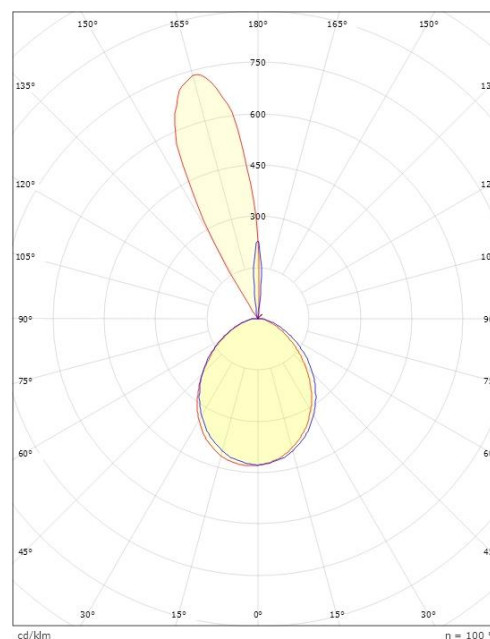

Dimensjoner

Bredde (mm) W: 171
Høyde (mm) H: 173
Dybde (D): 155
Vekt (kg) brutto/netto: 2.028 / 1.81

Forpakning

Forpakkingsstørrelse (mm): 180 x 165 x 185

cd/km

$\eta = 100\%$

— C0/C180
— C90/C270

7 0 2 1 9 8 6 2 3 9 2 4 9