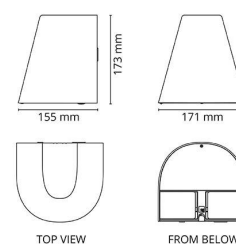

Dimensjoner

Bredde (mm) W: 171
Høyde (mm) H: 173
Dybde (D): 155
Vekt (kg) brutto/netto: 2.028 / 1.81

Forpakning

Forpakkingsstørrelse (mm): 180 x 165 x 185

cd/km

$\eta = 100\%$

— C0/C180
— C90/C270

7 0 2 1 9 8 6 2 3 9 2 4 9