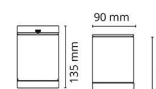

Lysteknikk

Type lyskilde: LED
Sokkel: GU10
Lyskilde inkludert: Ja
Effektiv lysstrøm (lm): 180lm
Lysutbytte: 40 lm/W
Farge temperatur: 2700K
Fargegjengivelse (Ra/CRI): Ra>80
MacAdams faktor: SDCM: 4
Levetid: L70/B50>40.000
Lysstråling: Direkte
Optikk: Glass gjennomsiktig
Lysspredning: 35°