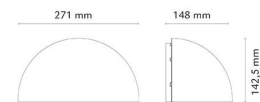

Duett Grafitt E27 350lm 2700K Ra>80 Faseavsnitt

El-nummer: 3104532
 EAN: 7021986233933
 SG artikkelnr: 623393

Elektrisk

System effekt (W): 10W
 Spenning: 220-240V
 Maks. armaturer per sikring: B10: 33, B16: 52, C10: 40, C16: 64

Lysteknikk

Type lyskilde: LED
 Sokkel: E27
 Lyskilde inkludert: Ja
 Effektiv lysstrøm (lm): 350lm
 Lysutbytte: 35 lm/W
 Farge temperatur: 2700K
 Fargegjengivelse (Ra/CRI): Ra>80
 MacAdams faktor: SDCM: 6
 Levetid: L70/B50>50.000
 Lysstråling: Direkte
 Optikk: Opal
 Lysspredning: 100°
 Fotobiologisk sikkerhet: RG 0

Bredde (mm) W: 271
 Høyde (mm) H: 142
 Dybde (D): 148
 Vekt (kg) brutto/netto: 2.04 / 1.586

Forpakning

Forpakkingsstørrelse (mm): 280 x 155 x 155