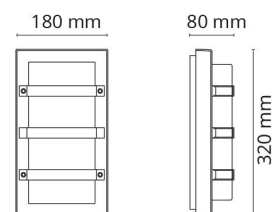

### Dimensjoner

Bredde (mm) W: 180  
 Høyde (mm) H: 320  
 Dybde (D): 102  
 Vekt (kg) brutto/netto: 1.8 / 1.5

### Forpakning

Forpakkingsstørrelse (mm): 330 x 186 x 116

7 0 2 1 9 8 6 2 3 5 2 4 1