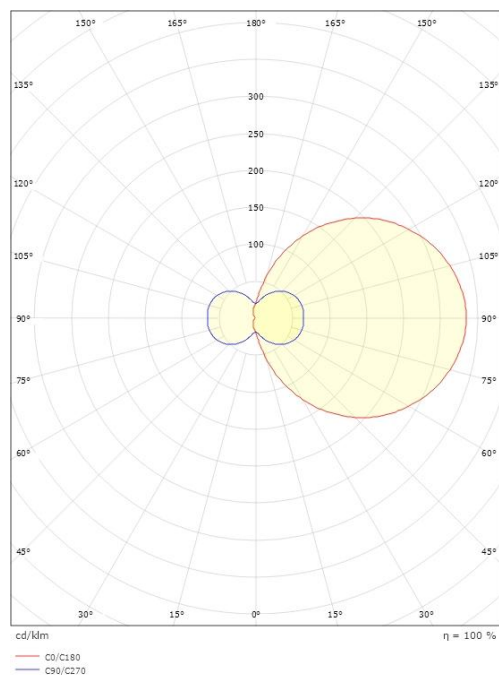

Trio Grafitt 400lm 2700K Ra>80 Faseavsnitt

El-nummer: 3104581
EAN: 7021986235241
SG artikkelnr: 623524

Elektrisk

System effekt (W): 7W
Spenning: 220-240V
Maks. armaturer per sikring: B10: 33, B16: 52, C10: 40, C16: 64

Lysteknikk

Type lyskilde: LED
Effektiv lysstrøm (lm): 400lm
Lysutbytte: 57 lm/W
Farge temperatur: 2700K
Fargegjengivelse (Ra/CRI): Ra>80
MacAdams faktor: SDCM: 3
Levetid: L70/B10>50.000
Lysstråling: Direkte
Optikk: Opal
Lysspredning: 130°

Styring

Styring: Faseavsnitt

Beskyttelse

Isolasjonsklasse: Klasse I
IK Klasse: IK10
IP Klasse: IP65
Glødetrådstestet: 850°C - 30s

Energi og godkjenning

Inneholder lyskilde med energiklasse: C
Breeam: Oppfyller Hea 01 krav til flimmerfri belysning (In-Use: Hea 05)

Materialer og overflater

Materiale: Aluminium
Farge: Grafitt
Avskjermingens materiale: UV-stabilisert polykarbonat

Montering/Tilkobling

Montering: Utenpåliggende, Innendørs / Utendørs
Tilkobling: Hurtigklemme

Dimensjoner

Bredde (mm) W: 180
Høyde (mm) H: 320
Dybde (D): 102
Vekt (kg) brutto/netto: 1.8 / 1.5

Forpakning

Forpakkingsstørrelse (mm): 330 x 186 x 116

7 0 2 1 9 8 6 2 3 5 2 4 1