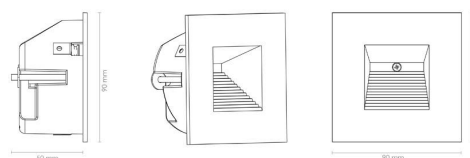

Materialer og overflater

Materiale: Aluminium
Farge: Hvit RAL 9003

Montering/Tilkobling

Montering: Innfelling, Innendørs
Tilkobling: Hurtigklemme

Dimensjoner

Bredde (mm) W: 90
Høyde (mm) H: 90
Dybde (D): 50
Innfellingsdiameter (mm): 83
Vekt (kg) brutto/netto: 0.294 / 0.245

Forpakning

Forpakkingsstørrelse (mm): 110 x 105 x 80

7 0 2 1 9 8 9 1 2 0 3 2 2