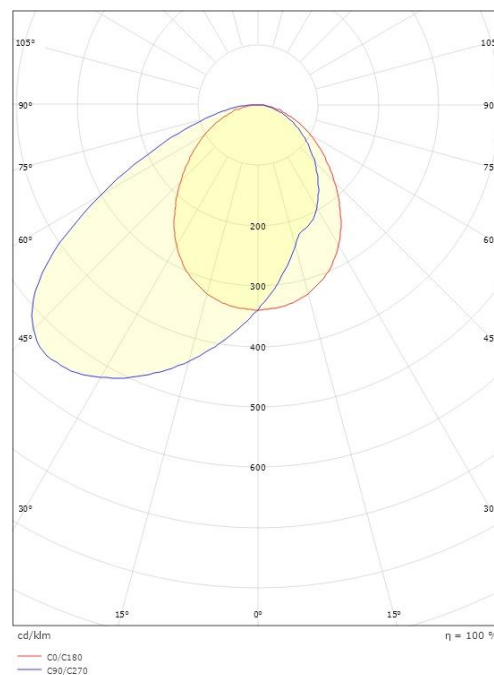

Capella IsoSafe

Capella IsoSafe Hvit 60lm 4000K Ra>80 Faseavsnitt

El-nummer: 3204574
EAN: 7021989120322
SG artikkelnr: 912032

Elektrisk

System effekt (W): 2W
Spenning: 220-240V

Lysteknikk

Type lyskilde: LED
Effektiv lysstrøm (lm): 60lm
Lysutbytte: 30 lm/W
Farge temperatur: 4000K
Fargegjengivelse (Ra/CRI): Ra>80
MacAdams faktor: SDCM: 3
Levetid: L80/B50>50.000
Lysstråling: Direkte/Asymmetrisk

Materialer og overflater

Materiale: Aluminium
Farge: Hvit RAL 9003

Montering/Tilkobling

Montering: Innfelling, Innendørs
Tilkobling: Hurtigklemme

Dimensjoner

Bredde (mm) W: 90
Høyde (mm) H: 90
Dybde (D): 50
Innfellingsdiameter (mm): 83
Vekt (kg) brutto/netto: 0.294 / 0.245

Forpakning

Forpakkingsstørrelse (mm): 110 x 105 x 80

7 0 2 1 9 8 9 1 2 0 3 2 2