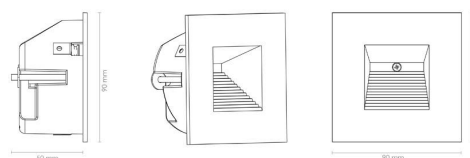

Materialer og overflater

Materiale: Aluminium
Farge: Sort RAL 9004

Montering/Tilkobling

Montering: Innfelling, Innendørs
Tilkobling: Hurtigklemme

Dimensjoner

Bredde (mm) W: 90
Høyde (mm) H: 90
Dybde (D): 50
Innfellingsdiameter (mm): 83
Vekt (kg) brutto/netto: 0.294 / 0.245

Forpakning

Forpakkingsstørrelse (mm): 110 x 105 x 80

7 0 2 1 9 8 9 1 2 0 3 3 9