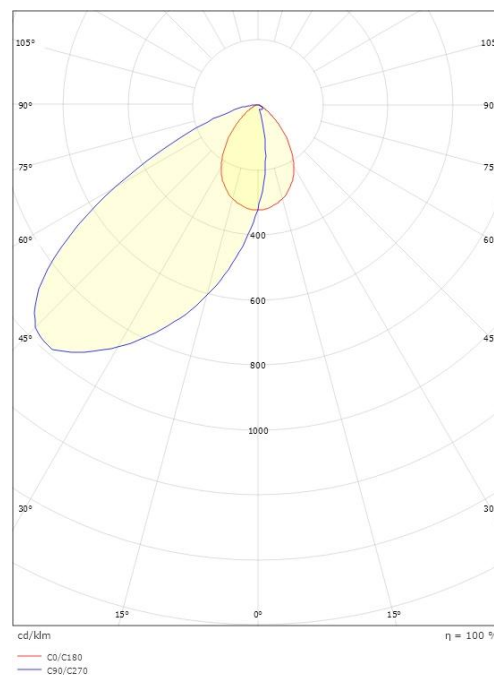

Capella IsoSafe

Capella IsoSafe Sort 25lm 2700K Ra>80 Faseavsnitt

El-nummer: 3204575
EAN: 7021989120339
SG artikkelnr: 912033

Elektrisk

System effekt (W): 2W
Spenning: 220-240V

Lysteknikk

Type lyskilde: LED
Effektiv lysstrøm (lm): 25lm
Lysutbytte: 13 lm/W
Farge temperatur: 2700K
Fargegjengivelse (Ra/CRI): Ra>80
MacAdams faktor: SDCM: 3
Levetid: L80/B50>50.000
Lysstråling: Direkte/Asymmetrisk

Styring

Styring: Faseavsnitt

Beskyttelse

Isolasjonsklasse: Klasse II
IP Klasse: IP20

Energi og godkjenning

Inneholder lyskilde med energiklasse: G
Breeam: Oppfyller Hea 01 krav til flimmerfri belysning (In-Use: Hea 05)

Materialer og overflater

Materiale: Aluminium
Farge: Sort RAL 9004

Montering/Tilkobling

Montering: Innfelling, Innendørs
Tilkobling: Hurtigklemme

Dimensjoner

Bredde (mm) W: 90
Høyde (mm) H: 90
Dybde (D): 50
Innfellingsdiameter (mm): 83
Vekt (kg) brutto/netto: 0.294 / 0.245

Forpakning

Forpakkingsstørrelse (mm): 110 x 105 x 80

7 0 2 1 9 8 9 1 2 0 3 3 9