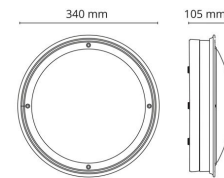

Montering/Tilkobling

Montering: Utenpåliggende, Utendørs
Modul: 2000
Tilkobling: Hurtigklemme

Dimensjoner

Høyde (mm) H: 105
Diameter (mm) D: 340
Vekt (kg) brutto/netto: 2.616 / 2.18

Forpakning

Forpakkingsstørrelse (mm): 340 x 340 x 120