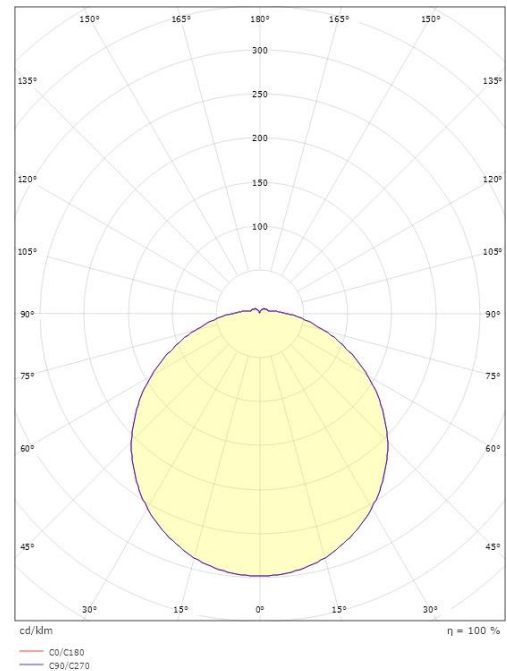

Montering/Tilkobling

Montering: Utenpåliggende, Utendørs
Modul: 2000
Tilkobling: Hurtigklemme

Dimensjoner

Høyde (mm) H: 105
Diameter (mm) D: 340
Vekt (kg) brutto/netto: 2.616 / 2.18

Forpakning

Forpakkingsstørrelse (mm): 340 x 340 x 120