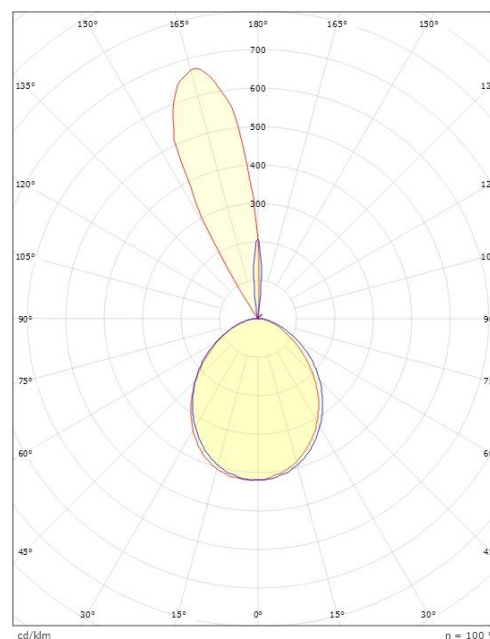

Spike Sort Uplight m/ kontakt 930lm 3000K Ra>80 Faseavsnitt

El-nummer: 3104339
EAN: 7021986149142
SG artikkelnr: 614914

Elektrisk

Watt: 10W+6W
System effekt (W): 16W
Spenning: 220-240V

Lysteknikk

Type lyskilde: LED
Sokkel: GU10
Lyskilde inkludert: Ja
Effektiv lysstrøm (lm): 930lm
Lysutbytte: 58 lm/W
Farge temperatur: 3000K
Fargegjengivelse (Ra/CRI): Ra>80
MacAdams faktor: SDCM: 3
Levetid: L70/B50>50.000
Lysstråling: Direkte
Optikk: Plast, opal/gjennomsiktig
Lysspredning: 95° ned / 15° opp

Styring

Styring: Faseavsnitt

Beskyttelse

Isolasjonsklasse: Klasse I
IK Klasse: IK06
IP Klasse: IP44

Energi og godkjenning

Inneholder lyskilde med energiklasse: C/G
Breeam: Oppfyller Hea 01 krav til flimmerfri belysning (In-Use: Hea 05)

Materialer og overflater

Materiale: Aluminium
Farge: Sort RAL 9004
Avskjermingens materiale: UV-stabilisert polykarbonat/ UV-stabilisert PMMA

Montering/Tilkobling

Montering: Utenpåliggende, Utendørs
Tilkobling: Hurtigklemme

Dimensjoner

Bredde (mm) W: 171
Høyde (mm) H: 173
Dybde (D): 155
Vekt (kg) brutto/netto: 2.028 / 1.74

Forpakning

Forpakkingsstørrelse (mm): 180 x 165 x 185

7 0 2 1 9 8 6 1 4 9 1 4 2