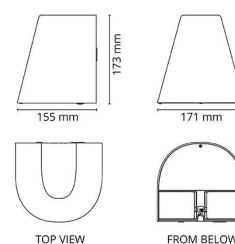

### Dimensjoner

Bredde (mm) W: 171  
 Høyde (mm) H: 173  
 Dybde (D): 155  
 Vekt (kg) brutto/netto: 2.028 / 1.74

### Forpakning

Forpakkingsstørrelse (mm): 180 x 165 x 185

7 0 2 1 9 8 6 1 4 9 1 4 2