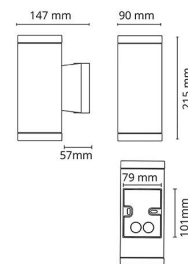

Lysteknikk

Type lyskilde: LED
Sokkel: GU10
Lyskilde inkludert: Ja
Effektiv lysstrøm (lm): 360lm
Lysutbytte: 40 lm/W
Farge temperatur: 2700K
Fargegjengivelse (Ra/CRI): Ra>80
MacAdams faktor: SDCM: 4
Levetid: L70/B50>40.000
Lysstråling: Direkte
Optikk: Glass gjennomsiktig
Lysspredning: 35°/35°