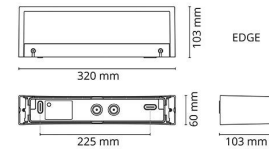

Lysteknikk

Type lyskilde: LED
Effektiv lysstrøm (lm): 560lm
Lysutbytte: 80 lm/W
Farge temperatur: 2700K
Fargegjengivelse (Ra/CRI): Ra>80
MacAdams faktor: SDCM: 3
Levetid: L90/B10>50.000
Levetid: L80/B10>100.000
Lysstråling: Direkte/Indirekte
Optikk: Glass gjennomsiktig
Lysspredning: 110°/110°
Fotobiologisk sikkerhet: RG 0