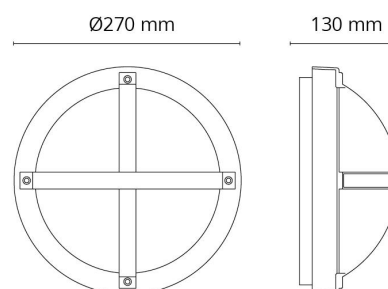

Beskyttelse

Isolasjonsklasse: Klasse II
IK Klasse: IK10
IP Klasse: IP65
Glødetrådstestet: 850°C - 30s

Materialer og overflater

Materiale: Aluminium
Farge: Sort RAL 9004
Avskjermingens materiale: UV-stabilisert polykarbonat

Montering/Tilkobling

Montering: Utenpåliggende, Innendørs / Utendørs
Tilkobling: Hurtigklemme

Dimensjoner

Høyde (mm) H: 130
Diameter (mm) D: 270
Dybde (D): 130
Vekt (kg) brutto/netto: 2 / 1.706

Forpakning

Forpakkingsstørrelse (mm): 270 x 270 x 130

7 0 2 1 9 8 6 1 4 5 5 0 2