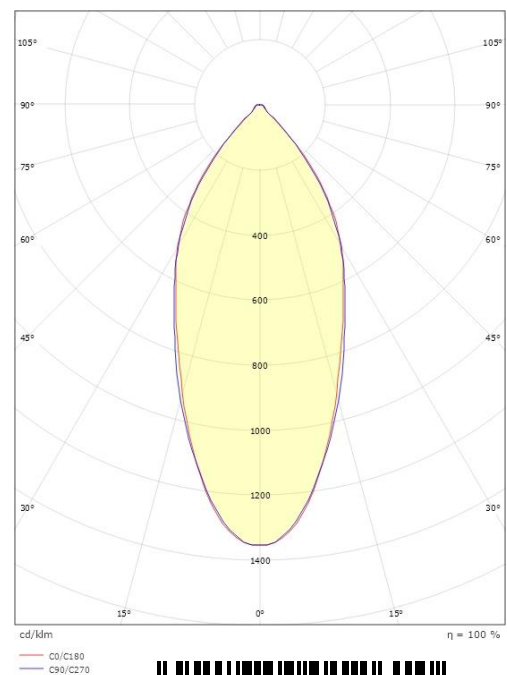

Junistar Square IsoSafe DimToWarm

Junistar Square IsoSafe DimToWarm Hvit 2X 1100lm 2000-2800K Ra>95

Faseavsnitt

El-nummer: 3202533
EAN: 7021989012610
SG artikkelnr: 901261

Elektrisk

Watt: 2x7W
System effekt (W): 16W
Spennning: 220-240V
Maks. armaturer per sikring: B10: 19, B16: 30, C10: 31, C16: 51

Lysteknikk

Type lyskilde: LED
Effektiv lysstrøm (lm): 1100lm
Lysutbytte: 69 lm/W
Farge temperatur: 2000-2800K
Fargegjengivelse (Ra/CRI): Ra>95
MacAdams faktor: SDCM: 3
Levetid: L90/B10>50.000
Lysstråling: Direkte
Optikk: Reflektor
Lysspredning: 42°
UGR: UGR<22

Styring

Styring: Faseavsnitt

Beskyttelse

Isolasjonsklasse: Klasse II SELV
IP Klasse: IP44/IP20

Energi og godkjenning

Inneholder lyskilde med energiklasse: F
Breeam: Oppfyller Hea 01 krav til flimmerfri belysning (In-Use: Hea 05)

Materialer og overflater

Materiale: Aluminium
Farge: Hvit RAL 9003 matt
Avskjermingens materiale: Herdet glass

Montering/Tilkobling

Montering: Innfelling, Innendørs
Tilkobling: Hurtigklemme

Dimensjoner

Lengde (mm) L: 175
Bredde (mm) W: 95
Høyde (mm) H: 56
Innfellingsdiameter (mm): 83
Innfellingshøyde (mm): 54
Vekt (kg) brutto/netto: 0.75 / 0.7

Forpakning

Forpakkingsstørrelse (mm): 205 x 130 x 60

cd/km
— C0/C180
— C90/C270

7 0 2 1 9 8 9 0 1 2 6 1 0