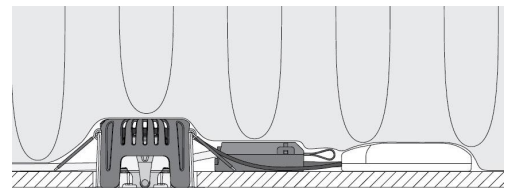

Junistar Square IsoSafe DimToWarm

Junistar Square IsoSafe DimToWarm Hvit 2X 1100lm 2000-2800K Ra>95

Faseavsnitt

El-nummer: 3202533
EAN: 7021989012610
SG artikkelnr: 901261

Elektrisk

Watt: 2x7W
System effekt (W): 16W
Spennning: 220-240V
Maks. armaturer per sikring: B10: 19, B16: 30, C10: 31, C16: 51

Lysteknikk

Type lyskilde: LED
Effektiv lysstrøm (lm): 1100lm
Lysutbytte: 69 lm/W
Farge temperatur: 2000-2800K
Fargegjengivelse (Ra/CRI): Ra>95
MacAdams faktor: SDCM: 3
Levetid: L90/B10>50.000
Lysstråling: Direkte
Optikk: Reflektor
Lysspredning: 42°
UGR: UGR<22

Styring

Styring: Faseavsnitt

Beskyttelse

Isolasjonsklasse: Klasse II SELV
IP Klasse: IP44/IP20

Energi og godkjenning

Inneholder lyskilde med energiklasse: F
Breeam: Oppfyller Hea 01 krav til flimmerfri belysning (In-Use: Hea 05)

Materialer og overflater

Materiale: Aluminium
Farge: Hvit RAL 9003 matt
Avskjermingens materiale: Herdet glass

Montering/Tilkobling

Montering: Innfelling, Innendørs
Tilkobling: Hurtigklemme

Dimensjoner

Lengde (mm) L: 175
Bredde (mm) W: 95
Høyde (mm) H: 56
Innfellingsdiameter (mm): 83
Innfellingshøyde (mm): 54
Vekt (kg) brutto/netto: 0.75 / 0.7

Forpakning

Forpakkingsstørrelse (mm): 205 x 130 x 60

cd/km
— C0/C180
— C90/C270

7 0 2 1 9 8 9 0 1 2 6 1 0