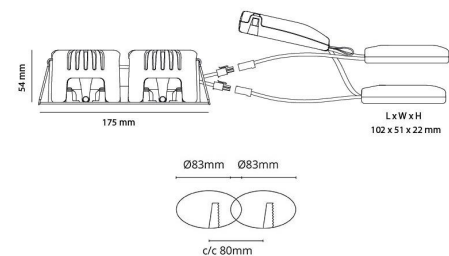

Materialer og overflater

Materiale: Aluminium
Farge: Hvit RAL 9003 matt
Avskjermingens materiale: Herdet glass

Montering/Tilkobling

Montering: Innfelling, Innendørs
Tilkobling: Hurtigklemme

Dimensjoner

Lengde (mm) L: 175
Bredde (mm) W: 95
Høyde (mm) H: 56
Innfellingsdiameter (mm): 83
Innfellingshøyde (mm): 54
Vekt (kg) brutto/netto: 0.75 / 0.7

Forpakning

Forpakkingsstørrelse (mm): 205 x 130 x 60

cd/km
— C0/C180
— C90/C270

7 0 2 1 9 8 9 0 1 2 6 1 0