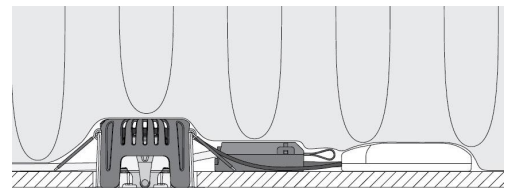

Materialer og overflater

Materiale: Aluminium
Farge: Hvit RAL 9003
Avskjermingens materiale: Herdet glass

Montering/Tilkobling

Montering: Innfelling, Innendørs / Utendørs
Tilkobling: Hurtigklemme

Dimensjoner

Høyde (mm) H: 56
Diameter (mm) D: 94
Innfellingsdiameter (mm): 83
Innfellingshøyde (mm): 54
Vekt (kg) brutto/netto: 0.415 / 0.349

Forpakning

Forpakkingsstørrelse (mm): 130 x 115 x 75

cd/klm
— C0/C180
— C90/C270