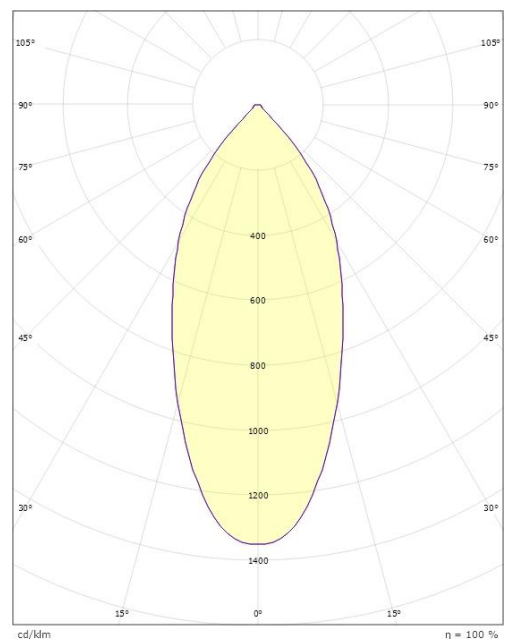

Høyde (mm) H: 56
Diameter (mm) D: 94
Innfellingsdiameter (mm): 83
Innfellingshøyde (mm): 54
Vekt (kg) brutto/netto: 0.415 / 0.349

Forpakning

Forpakkingsstørrelse (mm): 130 x 115 x 75

cd/klm
— C0/C180
— C90/C270