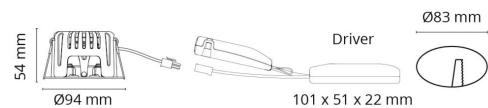

Materialer og overflater

Materiale: Aluminium
Farge: Hvit RAL 9003
Avskjermingens materiale: Herdet glass

Montering/Tilkobling

Montering: Innfelling, Innendørs / Utendørs
Tilkobling: Hurtigklemme

Dimensjoner

Høyde (mm) H: 56
Diameter (mm) D: 94
Innfellingsdiameter (mm): 83
Innfellingshøyde (mm): 54
Vekt (kg) brutto/netto: 0.415 / 0.349

Forpakning

Forpakkingsstørrelse (mm): 130 x 115 x 75

cd/klm
— C0/C180
— C90/C270