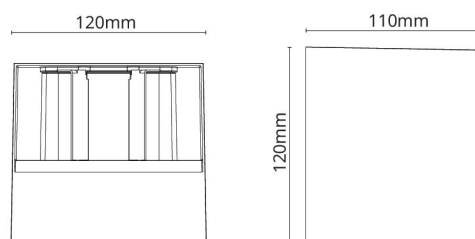

Dimensjoner

Lengde (mm) L: 120
 Bredder (mm) W: 110
 Høyde (mm) H: 120
 Vekt (kg) brutto/netto: 0.98 / 0.797

Forpakning

Forpakkingsstørrelse (mm): 125 x 125 x 130

7 0 2 1 9 8 6 4 1 7 0 6 7