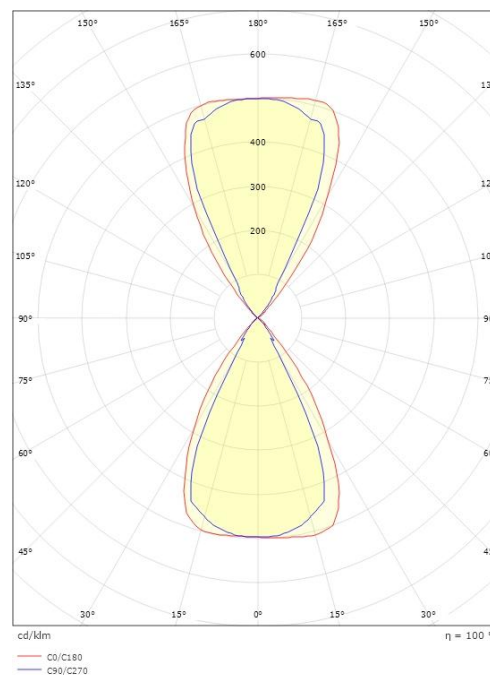

Dimensjoner

Lengde (mm) L: 120
 Bredder (mm) W: 110
 Høyde (mm) H: 120
 Vekt (kg) brutto/netto: 0.98 / 0.797

Forpakning

Forpakkingsstørrelse (mm): 125 x 125 x 130

7 0 2 1 9 8 6 4 1 7 0 6 7