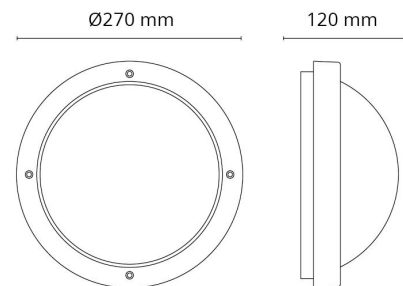

Dimensjoner

Høyde (mm) H: 120
 Diameter (mm) D: 270
 Dybde (D): 120
 Vekt (kg) brutto/netto: 1.95 / 1.74

Forpakning

Forpakkingsstørrelse (mm): 270 x 270 x 120

7 0 2 1 9 8 6 4 1 5 7 4 2