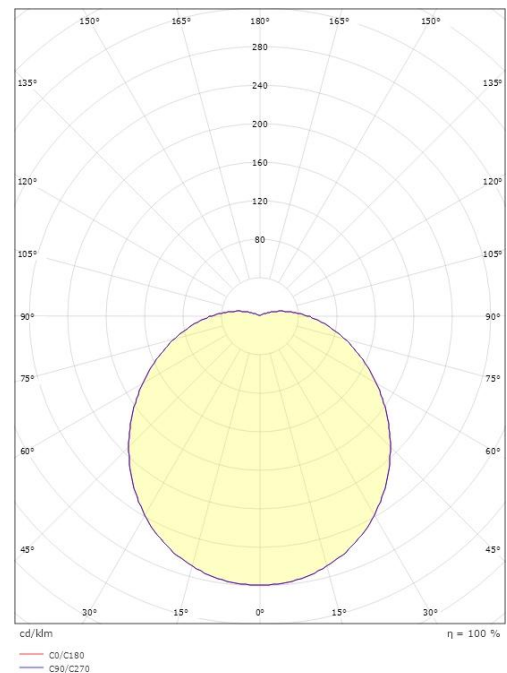

Dimensjoner

Høyde (mm) H: 120
 Diameter (mm) D: 270
 Dybde (D): 120
 Vekt (kg) brutto/netto: 1.95 / 1.74

Forpakning

Forpakkingsstørrelse (mm): 270 x 270 x 120

7 0 2 1 9 8 6 4 1 5 7 4 2