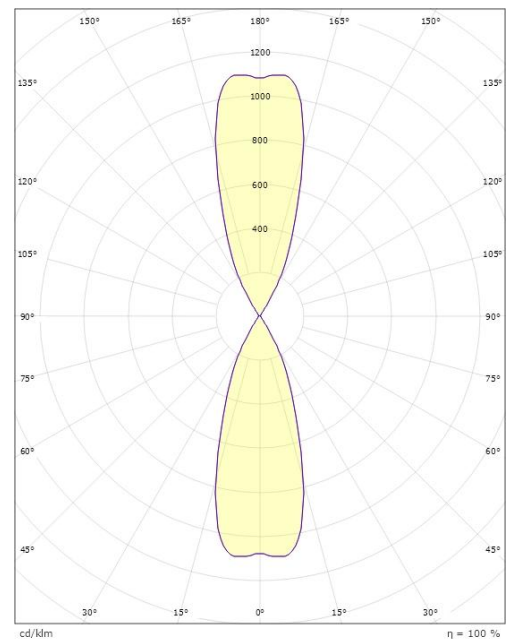

Metro Deco Grafitt 380lm 2700K Ra>80 Faseavsnitt

El-nummer: 3101249
 EAN: 7021986237016
 SG artikkelnr: 623701

Elektrisk

Watt: 2x4,5W
 System effekt (W): 9W
 Spenning: 220-240V
 Maks. armaturer per sikring: B10: 100, B16: 100, C10: 160, C16: 160

Lysteknikk

Type lyskilde: LED
 Sokkel: GU10
 Lyskilde inkludert: Ja
 Effektiv lysstrøm (lm): 380lm
 Lysutbytte: 42 lm/W
 Farge temperatur: 2700K
 Fargegjengivelse (Ra/CRI): Ra>80
 MacAdams faktor: SDCM: 4
 Levetid: L70/B50>40.000
 Lysstråling: Direkte
 Optikk: Plast klar
 Lysspredning: 35°/35°

Bredde (mm) W: 90
 Høyde (mm) H: 225
 Dybde (D): 147
 Vekt (kg) brutto/netto: 1.33 / 1.279

Forpakning

Forpakkingsstørrelse (mm): 235 x 160 x 100

7 0 2 1 9 8 6 2 3 7 0 1 6