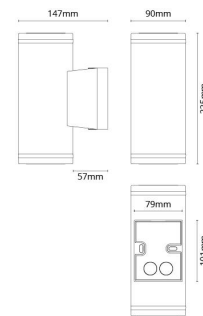

Bredde (mm) W: 90
 Høyde (mm) H: 225
 Dybde (D): 147
 Vekt (kg) brutto/netto: 1.33 / 1.279

Forpakning

Forpakkingsstørrelse (mm): 235 x 160 x 100

7 0 2 1 9 8 6 2 3 7 0 1 6