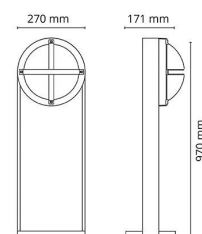

Materialer og overflater

Materiale: Aluminium

Farge: Grafitt

Montering/Tilkobling

Montering: Utendørs

Dimensjoner

Lengde (mm) L: 1000

Bredde (mm) W: 290

Høyde (mm) H: 220

Vekt (kg) brutto/netto: 7.7 / 6.9

Forpakning

Forpakkingsstørrelse (mm): 1000 x 295 x 225

7 0 2 1 9 8 6 2 3 5 8 0 7