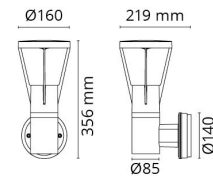

Arco Air Grafitt Wall 75lm 2700K Ra>90 Faseavsnitt

El-nummer: 3100313
 EAN: 7021986236224
 SG artikkelnr: 623622

Elektrisk

System effekt (W): 6W
 Spenning: 220-240V

Lysteknikk

Type lyskilde: LED
 Sokkel: GU10
 Lyskilde inkludert: Ja
 Effektiv lysstrøm (lm): 75lm
 Lysutbytte: 13 lm/W
 Farge temperatur: 2700K
 Fargegjengivelse (Ra/CRI): Ra>90
 MacAdams faktor: SDCM: 2
 Levetid: L70/B50>50.000
 Lysstråling: Direkte/Indirekte
 Optikk: Glass gjennomsiktig
 Lysspredning: 360°

Materialer og overflater

Materiale: Aluminium
 Farge: Grafitt
 Avskjermingsmateriale: Herdet glass

Montering/Tilkobling

Montering: Utenpåliggende, Utendørs
 Tilkobling: Hurtigklemme

Dimensjoner

Bredde (mm) W: 160
 Høyde (mm) H: 356
 Dybde (D): 219
 Vekt (kg) brutto/netto: 2.124 / 1.77

Forpakning

Forpakkingsstørrelse (mm): 225 x 160 x 283