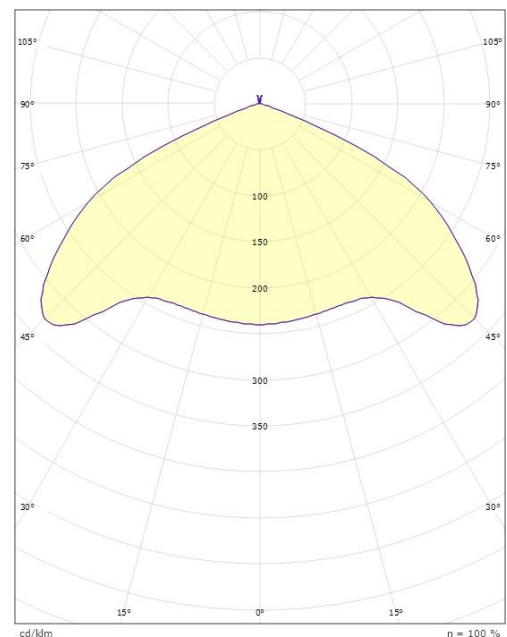

Bell Sort/Gull Midi 560lm 2700K Ra>90 Faseavsnitt

El-nummer: 3203780
 EAN: 7021983123657
 SG artikkelnr: 312365

Elektrisk

System effekt (W): 10W
 Spenning: 220-240V

Lysteknikk

Type lyskilde: LED
 Sokkel: E27
 Lyskilde inkludert: Ja
 Effektiv lysstrøm (lm): 560lm
 Lysutbytte: 56 lm/W
 Farge temperatur: 2700K
 Fargegjengivelse (Ra/CRI): Ra>90
 MacAdams faktor: SDCM: 3
 Levetid: L70/B50>50.000
 Lysstråling: Direkte/Indirekte
 Optikk: Opal
 Lysspredning: 127°
 UGR: UGR<22

Dimensjoner

Høyde (mm) H: 261
 Diameter (mm) D: 230
 Vekt (kg) brutto/netto: 1.667 / 1

Forpakning

Forpakkingsstørrelse (mm): 244 x 244 x 320

cd/kdm
 — C0/C180
 — C90/C270

η = 100 %

7 0 2 1 9 8 3 1 2 3 6 5 7