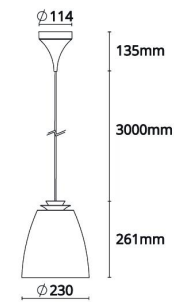

Bell Sort/Gull Midi 560lm 2700K Ra>90 Faseavsnitt

El-nummer: 3203780
 EAN: 7021983123657
 SG artikkelnr: 312365

Elektrisk

System effekt (W): 10W
 Spenning: 220-240V

Lysteknikk

Type lyskilde: LED
 Sokkel: E27
 Lyskilde inkludert: Ja
 Effektiv lysstrøm (lm): 560lm
 Lysutbytte: 56 lm/W
 Farge temperatur: 2700K
 Fargegjengivelse (Ra/CRI): Ra>90
 MacAdams faktor: SDCM: 3
 Levetid: L70/B50>50.000
 Lysstråling: Direkte/Indirekte
 Optikk: Opal
 Lysspredning: 127°
 UGR: UGR<22

Materialer og overflater

Materiale: stålplate
 Farge: Sort/Gull
 Avskjermingens materiale: UV-stabilisert polykarbonat

Montering/Tilkobling

Montering: Utenpåliggende, Innendørs
 Modul: Pendel
 Kabel: Kabel 3m
 Tilkobling: Hurtigklemme

Dimensjoner

Høyde (mm) H: 261
 Diameter (mm) D: 230
 Vekt (kg) brutto/netto: 1.667 / 1

Forpakning

Forpakkingsstørrelse (mm): 244 x 244 x 320

cd/kdm
 — C0/C180
 — C90/C270

η = 100 %

7 0 2 1 9 8 3 1 2 3 6 5 7