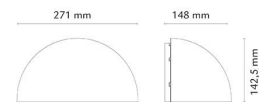

Lysteknikk

Type lyskilde: LED
Sokkel: E27
Lyskilde inkludert: Ja
Effektiv lysstrøm (lm): 350lm
Lysutbytte: 35 lm/W
Farge temperatur: 2700K
Fargegjengivelse (Ra/CRI): Ra>80
MacAdams faktor: SDCM: 6
Levetid: L70/B50>50.000
Lysstråling: Direkte
Optikk: Opal
Lysspredning: 100°
Fotobiologisk sikkerhet: RG 0