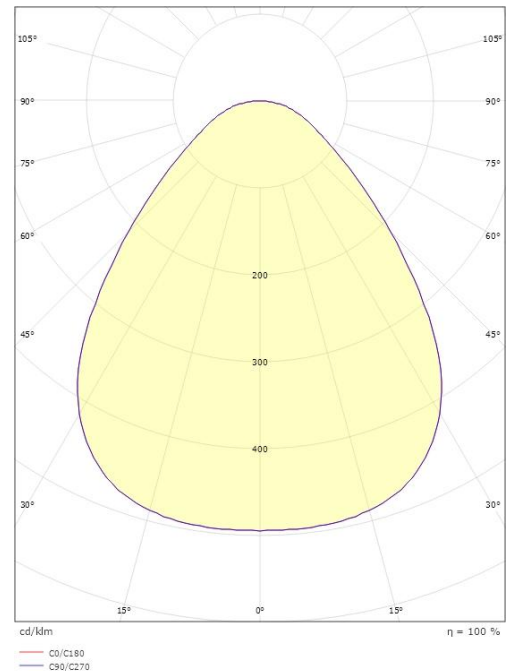

Disc 290

Disc 290 Sort 1900lm 3000K Ra>80 Faseavsnitt

El-nummer: 3000535
EAN: 7021986060447
SG artikkelnr: 606044

Elektrisk

System effekt (W): 17W
Spennning: 220-240V
Maks. armaturer per sikring: B10: 19, B16: 30, C10: 31, C16: 51

Materialer og overflater

Materiale: Aluminium
Farge: Sort
Avskjermings materiale: Akryl (PMMA)

Montering/Tilkobling

Montering: Utenpåliggende, Innendørs
Tilkobling: Hurtigklemme

Dimensjoner

Høyde (mm) H: 55
Diameter (mm) D: 288
Vekt (kg) brutto/netto: 2.005 / 1.846

Forpakning

Forpakkingsstørrelse (mm): 308 x 303 x 60

7 0 2 1 9 8 6 0 6 0 4 4 7