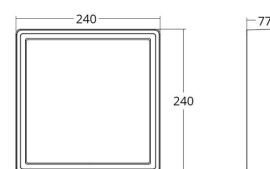

Lysteknikk

Type lyskilde: LED
Effektiv lysstrøm (lm): 630lm
Lysutbytte: 90 lm/W
Farge temperatur: 3000K
Fargegjengivelse (Ra/CRI): Ra>80
MacAdams faktor: SDCM: 3
Levetid: L70/B20>100.000
Levetid: L80/B20>75.000
Lysstråling: Direkte
Optikk: Opal
Lysspredning: 110°
Fotobiologisk sikkerhet: RG 0