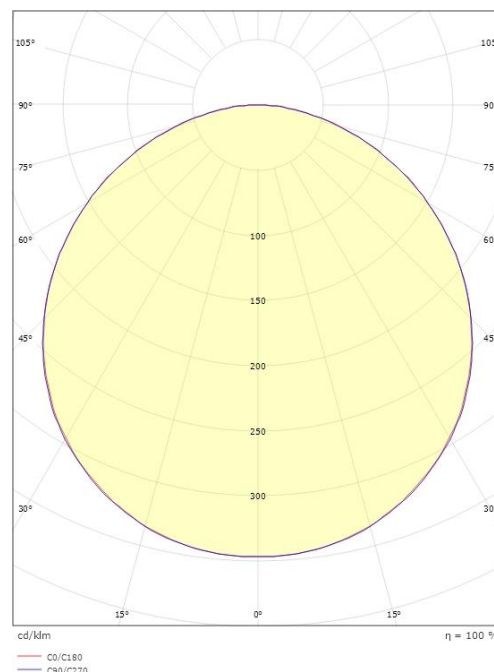

Dimensjoner

Lengde (mm) L: 310
Bredde (mm) W: 310
Høyde (mm) H: 77
Vekt (kg) brutto/netto: 3.65 / 3.45

Forpakning

Forpakkingsstørrelse (mm): 318 x 318 x 92

7 0 2 1 9 8 6 0 5 3 6 2 3