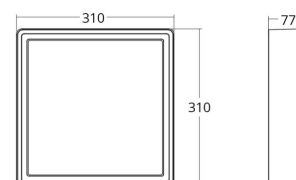

Lysteknikk

Type lyskilde: LED
Effektiv lysstrøm (lm): 1980lm
Nødlumen: 360lm
Lysutbytte: 94 lm/W
Farge temperatur: 3000K
Fargegjengivelse (Ra/CRI): Ra>80
MacAdams faktor: SDCM: 3
Levetid: L70/B20>100.000
Levetid: L80/B20>75.000
Minimum omgivelsestemperatur: 0°C
Lysstråling: Direkte
Optikk: Opal
Lysspredning: 110°
Fotobiologisk sikkerhet: RG 0