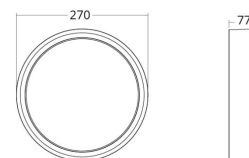

Lysteknikk

Type lyskilde: LED
Effektiv lysstrøm (lm): 670lm
Lysutbytte: 96 lm/W
Farge temperatur: 3000K
Fargegjengivelse (Ra/CRI): Ra>80
MacAdams faktor: SDCM: 3
Levetid: L70/B20>100.000
Levetid: L80/B20>75.000
Lysstråling: Direkte
Optikk: Opal
Lysspredning: 110°
Fotobiologisk sikkerhet: RG 0