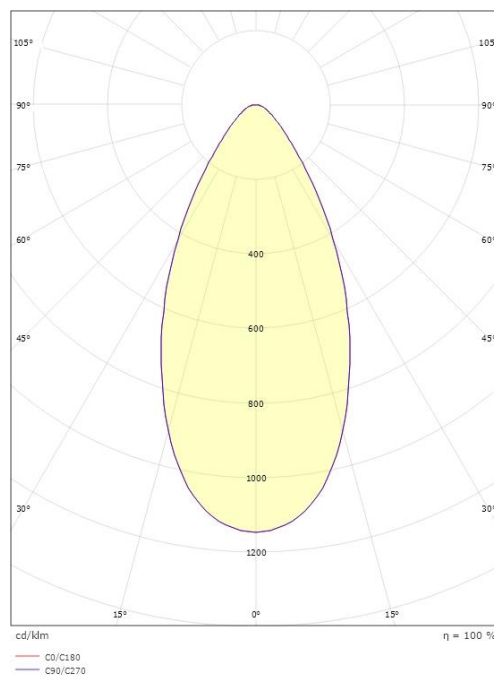

Zip Star

Zip Star Hvit 440lm 2700K Ra>95 Faseavsnitt

El-nummer: 3201422
EAN: 7021980035397
SG artikkelnr: 3539

Elektrisk

System effekt (W): 6.5W
Spenning: 220-240V

Lysteknikk

Type lyskilde: LED
Effektiv lysstrøm (lm): 440lm
Lysutbytte: 68 lm/W
Farge temperatur: 2700K
Fargegjengivelse (Ra/CRI): Ra>95
MacAdams faktor: SDCM: 3
Levetid: L70/B50>50.000
Lysstråling: Direkte
Optikk: Plast klar
Lysspredning: 50°

Dimensjoner

Bredde (mm) W: 64
Høyde (mm) H: 29
Dybde (D): 92
Vekt (kg) brutto/netto: 0.2 / 0.19

Forpakning

Forpakkingsstørrelse (mm): 110 x 72 x 42

7 0 2 1 9 8 0 0 3 5 3 9 7