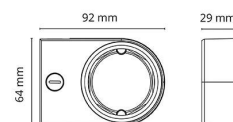

Materialer og overflater

Materiale: Aluminium
Farge: Hvit RAL 9003 matt
Avskjermingens materiale: Akryl (PMMA)

Montering/Tilkobling

Montering: Utenpåliggende, Innendørs
Tilkobling: Zip skinne (adapter inkludert)

Dimensjoner

Bredde (mm) W: 64
Høyde (mm) H: 29
Dybde (D): 92
Vekt (kg) brutto/netto: 0.2 / 0.19

Forpakning

Forpakkingsstørrelse (mm): 110 x 72 x 42

7 0 2 1 9 8 0 0 3 5 3 9 7