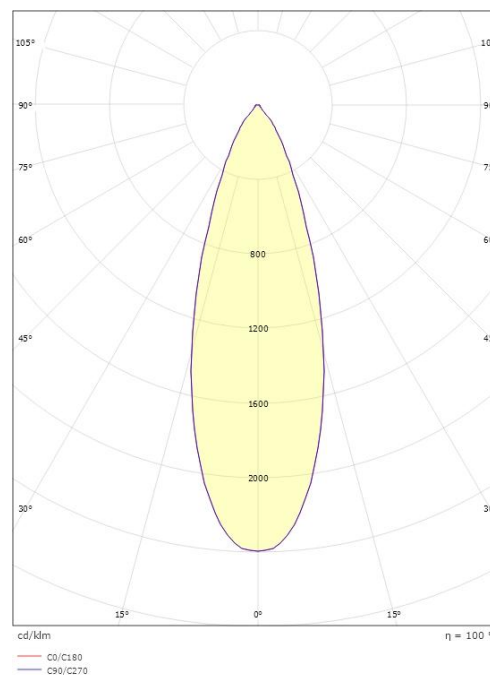

Lengde (mm) L: 78
Bredde (mm) W: 73
Høyde (mm) H: 128
Vekt (kg) brutto/netto: 0.406 / 0.338

Forpakning

Forpakkingsstørrelse (mm): 135 x 85 x 110

7 0 2 1 9 8 0 0 3 5 2 7 4