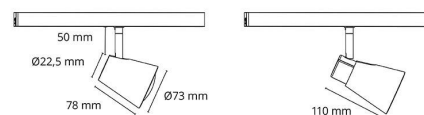

Materialer og overflater

Materiale: Aluminium, PA66-frontring, ståalarm.
Farge: Hvit RAL 9003 matt

Montering/Tilkobling

Montering: Utenpåliggende, Innendørs
Tilkobling: Zip skinne (adapter inkludert)

Dimensjoner

Lengde (mm) L: 78
Bredde (mm) W: 73
Høyde (mm) H: 128
Vekt (kg) brutto/netto: 0.406 / 0.338

Forpakning

Forpakkingsstørrelse (mm): 135 x 85 x 110

7 0 2 1 9 8 0 0 3 5 2 7 4