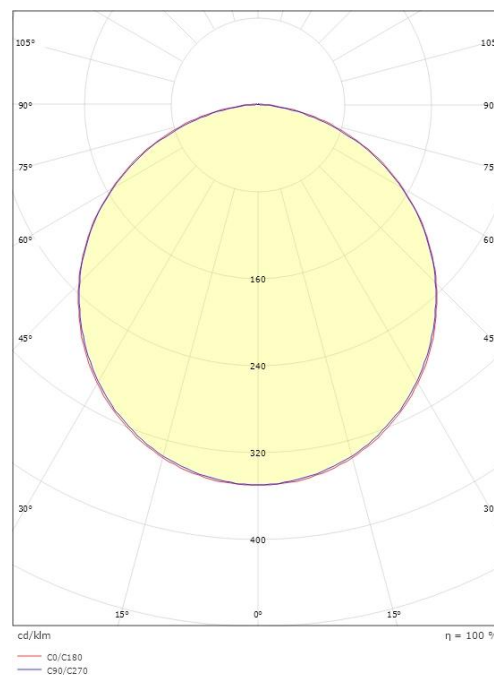

Montering/Tilkobling

Montering: Utenpåliggende, Innendørs
 Modul: 270
 Tilkobling: Hurtigklemme

Dimensjoner

Lengde (mm) L: 270
 Bredder (mm) W: 17
 Høyde (mm) H: 7
 Vekt (kg) brutto/netto: 0.057 / 0.048

Forpakning

Forpakkingsstørrelse (mm): 340 x 21 x 11

7 0 2 1 9 8 3 9 1 2 0 1 5