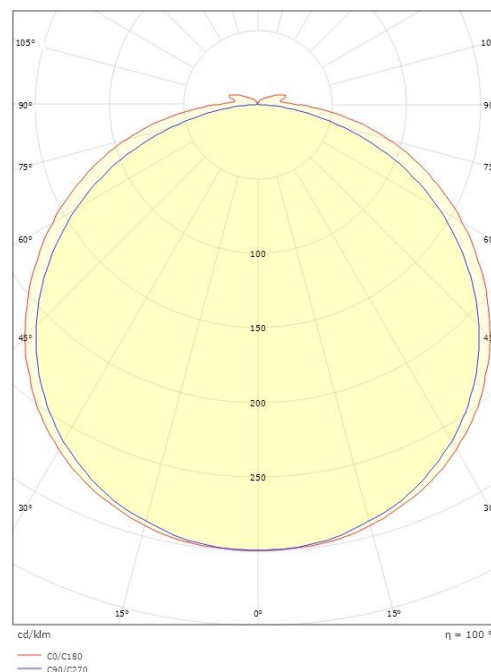

### Dimensjoner

Lengde (mm) L: 10000  
Bredde (mm) W: 12  
Høyde (mm) H: 3.2  
Vekt (kg) brutto/netto: 0.965 / 0.765

### Forpakning

Forpakkingsstørrelse (mm): 233 x 225 x 46

7 0 2 1 9 8 3 9 1 4 0 7 1