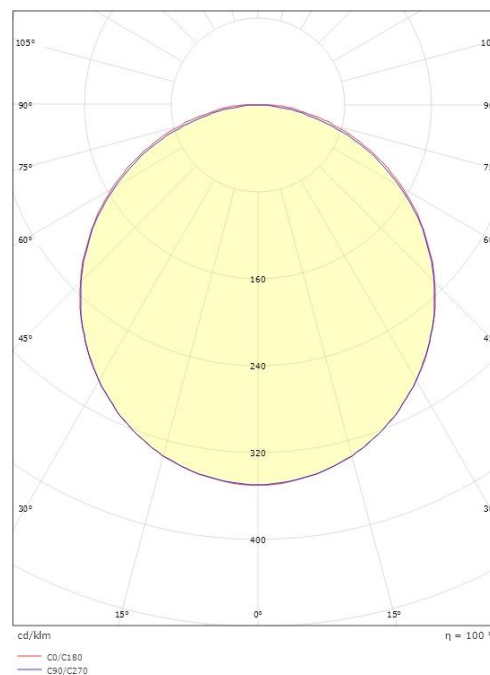

Montering/Tilkobling

Montering: Utenpåliggende, Innendørs
Modul: 570

Dimensjoner

Lengde (mm) L: 570
Bredde (mm) W: 17
Høyde (mm) H: 7
Vekt (kg) brutto/netto: 0.113 / 0.093

Forpakning

Forpakkingsstørrelse (mm): 618 x 21 x 11

7 0 2 1 9 8 3 9 1 2 3 5 0