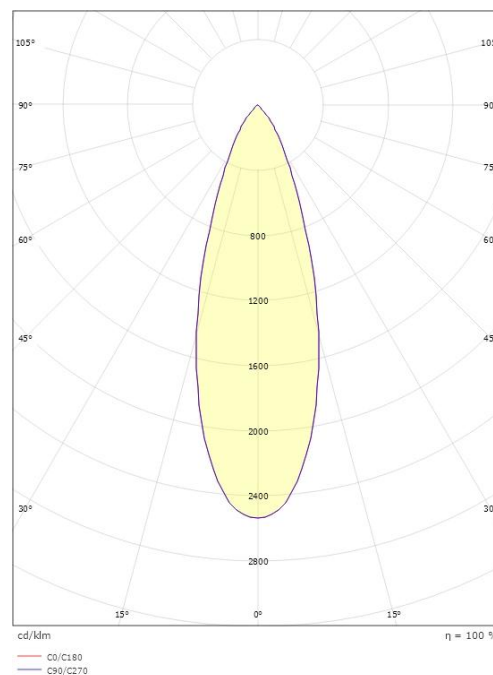

Zip Zoom

Zip Zoom Sort DimToWarm 270lm 2000-2800K Ra>90 Faseavsnitt

El-nummer: 3200984
EAN: 7021980035298
SG artikkelnr: 3529

Elektrisk

System effekt (W): 6W
Spenning: 220-240V

Lysteknikk

Type lyskilde: LED
Sokkel: GU10
Lyskilde inkludert: Ja
Effektiv lysstrøm (lm): 270lm
Lysutbytte: 45 lm/W
Farge temperatur: 2000-2800K
Fargegjengivelse (Ra/CRI): Ra>90
MacAdams faktor: SDCM: 3
Levetid: L70/B50>50.000
Lysstråling: Direkte
Lysspredning: 36°

Styring

Styring: Faseavsnitt

Beskyttelse

Isolasjonsklasse: Klasse II
IP Klasse: IP20

Energi og godkjenning

Inneholder lyskilde med energiklasse: G
Breeam: Oppfyller Hea 01 krav til flimmerfri belysning (In-Use: Hea 05)

Materialer og overflater

Materiale: Aluminium, PA66-frontring, stålarm.
Farge: Sort RAL 9004

Montering/Tilkobling

Montering: Utenpåliggende, Innendørs
Tilkobling: Zip skinne (adapter inkludert)

Dimensjoner

Lengde (mm) L: 78
Bredde (mm) W: 73
Høyde (mm) H: 128
Vekt (kg) brutto/netto: 0.406 / 0.338

Forpakning

Forpakkingsstørrelse (mm): 135 x 85 x 110

7 0 2 1 9 8 0 0 3 5 2 9 8