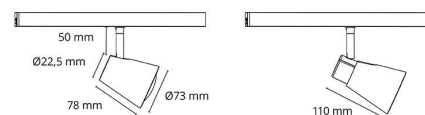

### Dimensjoner

Lengde (mm) L: 78  
Bredde (mm) W: 73  
Høyde (mm) H: 128  
Vekt (kg) brutto/netto: 0.406 / 0.338

### Forpakning

Forpakkingsstørrelse (mm): 135 x 85 x 110

7 0 2 1 9 8 0 0 3 5 2 9 8