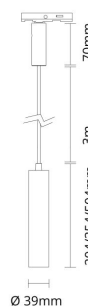

### Montering/Tilkobling

Montering: Utenpåliggende, Innendørs  
Modul: 190mm Pendel  
Tilkobling: Zip skinne (adapter inkludert)

### Dimensjoner

Lengde (mm) L: 204  
Bredde (mm) W: 39  
Høyde (mm) H: 204  
Vekt (kg) brutto/netto: 0.476 / 0.397

### Forpakning

Forpakkingsstørrelse (mm): 204 x 39 x 204

cd/km  
— C0/C180  
— C90/C270

7 0 2 1 9 8 3 2 0 6 3 1 2