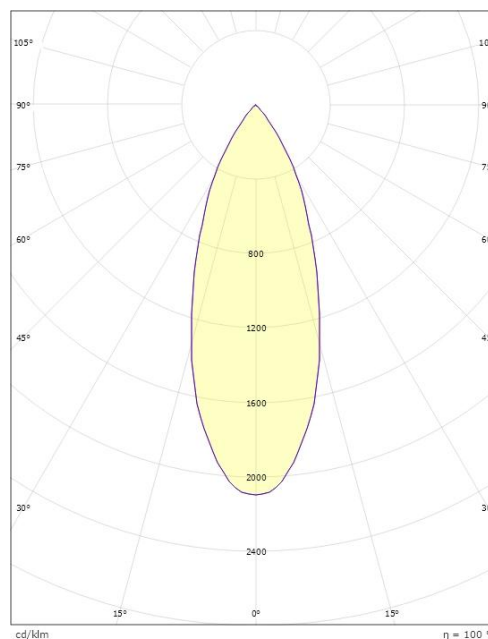

Zip Tube Micro Pendel

Zip Tube Micro Pendel 190mm Sort DimToWarm 340lm 2000-2800K Ra>95

Faseavsnitt

El-nummer: 3203668
EAN: 7021983206312
SG artikkelnr: 320631

Elektrisk

System effekt (W): 7W
Spenning: 220-240V

Lysteknikk

Type lyskilde: LED
Effektiv lysstrøm (lm): 340lm
Lysutbytte: 49 lm/W
Farge temperatur: 2000-2800K
Fargegjengivelse (Ra/CRI): Ra>95
MacAdams faktor: SDCM: 3
Levetid: L90/B10>50.000
Lysstråling: Direkte
Optikk: Reflektor medium
Lysspredning: 40°
UGR: UGR<19

Styring

Styring: Faseavsnitt

Beskyttelse

Isolasjonsklasse: Klasse II
IP Klasse: IP20

Energi og godkjenning

Inneholder lyskilde med energiklasse: F
Breeam: Oppfyller Hea 01 krav til flimmerfri belysning (In-Use: Hea 05)

Materialer og overflater

Materiale: Aluminium
Farge: Sort RAL 9004
Avskjermingens materiale: UV-stabilisert polykarbonat

Montering/Tilkobling

Montering: Utenpåliggende, Innendørs
Modul: 190mm Pendel
Tilkobling: Zip skinne (adapter inkludert)

Dimensjoner

Lengde (mm) L: 204
Bredde (mm) W: 39
Høyde (mm) H: 204
Vekt (kg) brutto/netto: 0.476 / 0.397

Forpakning

Forpakkingsstørrelse (mm): 204 x 39 x 204

cd/km
— C0/C180
— C90/C270

7 0 2 1 9 8 3 2 0 6 3 1 2