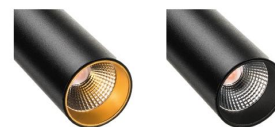

cd/km
— C0/C180
— C90/C270