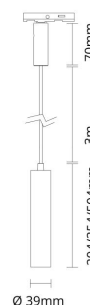

### Montering/Tilkobling

Montering: Utenpåliggende, Innendørs  
Modul: 190mm Pendel  
Tilkobling: Zip skinne (adapter inkludert)

### Dimensjoner

Lengde (mm) L: 204  
Bredde (mm) W: 39  
Høyde (mm) H: 204  
Vekt (kg) brutto/netto: 0.476 / 0.397

### Forpakning

Forpakkingsstørrelse (mm): 204 x 39 x 204

cd/klm  
— C0/C180  
— C90/C270

7 0 2 1 9 8 3 2 0 6 2 9 9