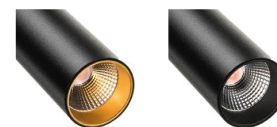

Forpakning

Forpakkingsstørrelse (mm): 204 x 39 x 204

cd/klm
— C0/C180
— C90/C270