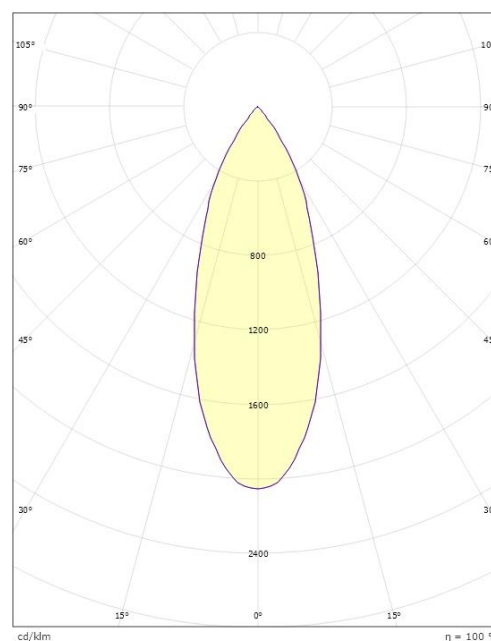

Zip Tube Micro Pendel

Zip Tube Micro Pendel 190mm Sort 370lm 3000K Ra 98 Faseavsnitt

El-nummer: 3203667
EAN: 7021983206299
SG artikkelnr: 320629

Elektrisk

System effekt (W): 7W
Spenning: 220-240V

Lysteknikk

Type lyskilde: LED
Effektiv lysstrøm (lm): 370lm
Lysutbytte: 53 lm/W
Farge temperatur: 3000K
Fargegjengivelse (Ra/CRI): Ra 98
MacAdams faktor: SDCM: 2
Levetid: L90/B10>50.000
Lysstråling: Direkte
Optikk: Reflektor medium
Lysspredning: 40°
UGR: UGR<19

Styring

Styring: Faseavsnitt

Beskyttelse

Isolasjonsklasse: Klasse II
IP Klasse: IP20

Energi og godkjenning

Inneholder lyskilde med energiklasse: E
Breeam: Oppfyller Hea 01 krav til flimmerfri belysning (In-Use: Hea 05)

Materialer og overflater

Materiale: Aluminium
Farge: Sort RAL 9004
Avskjermingens materiale: UV-stabilisert polykarbonat

Montering/Tilkobling

Montering: Utenpåliggende, Innendørs
Modul: 190mm Pendel
Tilkobling: Zip skinne (adapter inkludert)

Dimensjoner

Lengde (mm) L: 204
Bredde (mm) W: 39
Høyde (mm) H: 204
Vekt (kg) brutto/netto: 0.476 / 0.397

Forpakning

Forpakkingsstørrelse (mm): 204 x 39 x 204

cd/klm
— C0/C180
— C90/C270

7 0 2 1 9 8 3 2 0 6 2 9 9