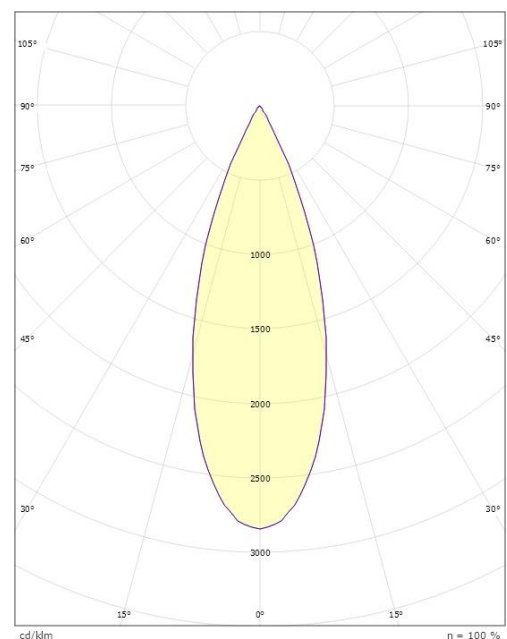

Tube Eco

Tube Eco Sort 2280lm 3000K Ra>90 Faseavsnitt

El-nummer: 3201763
EAN: 7021983144751
SG artikkelnr: 314475
Erstatter: 314470, 314472

Elektrisk

System effekt (W): 26W
Spenning: 220-240V
Maks. armaturer per sikring: B10: 18, B16: 30, C10: 31, C16: 51

Lysteknikk

Type lyskilde: LED
Effektiv lysstrøm (lm): 2280lm
Lysutbytte: 88 lm/W
Farge temperatur: 3000K
Fargegjengivelse (Ra/CRI): Ra>90
MacAdams faktor: SDCM: 3
Levetid: L90/B10>100.000
Maksimum omgivelsestemperatur: 35°C
Levetid ved maks omgivelsestemp.: L90/B10>50.000
Lysstråling: Direkte
Lysspredning: 32°
UGR: UGR<10

Styring

Styring: Faseavsnitt

Beskyttelse

Isolasjonsklasse: Klasse I
IP Klasse: IP20

Energi og godkjenning

Inneholder lyskilde med energiklasse: E
Breeam: Oppfyller Hea 01 krav til flimmerfri
belysning (In-Use: Hea 05)
Byggvarubedømming: Ja

Materialer og overflater

Materiale: Aluminium
Farge: Sort
Avskjermingens materiale: Aluminium / PC Polycarbonat

Montering/Tilkobling

Montering: Utenpåliggende, Innendørs

Dimensjoner

Høyde (mm) H: 220
Diameter (mm) D: 92
Vekt (kg) brutto/netto: 1.27 / 1.109

Forpakning

Forpakkingsstørrelse (mm): 295 x 100 x 107

cd/km
— C0/C180
— C90/C270

7 0 2 1 9 8 3 1 4 4 7 5 1