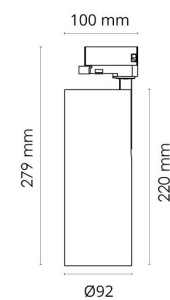

Materialer og overflater

Materiale: Aluminium
Farge: Sort
Avskjermingens materiale: Aluminium / PC Polycarbonat

Montering/Tilkobling

Montering: Utenpåliggende, Innendørs

Dimensjoner

Høyde (mm) H: 220
Diameter (mm) D: 92
Vekt (kg) brutto/netto: 1.27 / 1.109

Forpakning

Forpakkingsstørrelse (mm): 295 x 100 x 107

cd/km
— C0/C180
— C90/C270

7 0 2 1 9 8 3 1 4 4 7 5 1