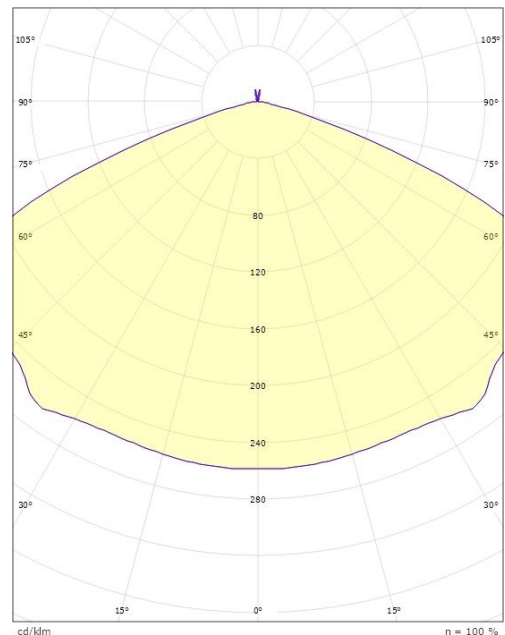

Bell Sort/Gull Mini 240lm 2700K Ra>90 Faseavsnitt

El-nummer: 3203777
 EAN: 7021983123626
 SG artikkelnr: 312362

Elektrisk

System effekt (W): 5W
 Spenning: 220-240V

Lysteknikk

Type lyskilde: LED
 Sokkel: E27
 Lyskilde inkludert: Ja
 Effektiv lysstrøm (lm): 240lm
 Lysutbytte: 48 lm/W
 Farge temperatur: 2700K
 Fargegjengivelse (Ra/CRI): Ra>90
 MacAdams faktor: SDCM: 3
 Levetid: L70/B50>50.000
 Lysstråling: Direkte/Indirekte
 Optikk: Opal
 Lysspredning: 137°
 UGR: UGR<22

Dimensjoner

Høyde (mm) H: 205
 Diameter (mm) D: 160
 Vekt (kg) brutto/netto: 1.2 / 0.8

Forpakning

Forpakkingsstørrelse (mm): 172 x 202 x 280

cd/kdm
 — C0/C180
 — C90/C270

7 0 2 1 9 8 3 1 2 3 6 2 6