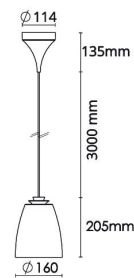

Bell Sort/Gull Mini 240lm 2700K Ra>90 Faseavsnitt

El-nummer: 3203777
 EAN: 7021983123626
 SG artikkelnr: 312362

Elektrisk

System effekt (W): 5W
 Spenning: 220-240V

Lysteknikk

Type lyskilde: LED
 Sokkel: E27
 Lyskilde inkludert: Ja
 Effektiv lysstrøm (lm): 240lm
 Lysutbytte: 48 lm/W
 Farge temperatur: 2700K
 Fargegjengivelse (Ra/CRI): Ra>90
 MacAdams faktor: SDCM: 3
 Levetid: L70/B50>50.000
 Lysstråling: Direkte/Indirekte
 Optikk: Opal
 Lysspredning: 137°
 UGR: UGR<22

Materialer og overflater

Materiale: stålplate
 Farge: Sort/Gull
 Avskjermingens materiale: UV-stabilisert polykarbonat

Montering/Tilkobling

Montering: Utenpåliggende, Innendørs
 Modul: Pendel
 Kabel: Kabel 3m
 Tilkobling: Hurtigklemme

Dimensjoner

Høyde (mm) H: 205
 Diameter (mm) D: 160
 Vekt (kg) brutto/netto: 1.2 / 0.8

Forpakning

Forpakkingsstørrelse (mm): 172 x 202 x 280

cd/kdm
 — C0/C180
 — C90/C270

7 0 2 1 9 8 3 1 2 3 6 2 6