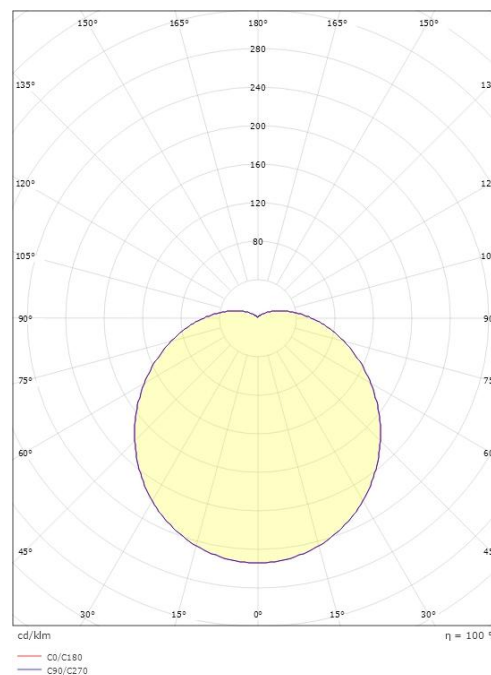

Calando LED

Calando Børstet stål 650lm 3000K Ra>80 Faseavsnitt

El-nummer: 3014821
EAN: 7021982975141
SG artikkelnr: 297514
Erstatter: 187193

Elektrisk

System effekt (W): 11W
Spenning: 220-240V
Maks. armaturer per sikring: B10: 33, B16: 52, C10: 40, C16: 64

Lysteknikk

Type lyskilde: LED
Effektiv lysstrøm (lm): 650lm
Lysutbytte: 59 lm/W
Farge temperatur: 3000K
Fargegjengivelse (Ra/CRI): Ra>80
MacAdams faktor: SDCM: 3
Levetid: L70/B50>50.000
Lysstråling: Direkte
Optikk: Glas opal
Lysspredning: 120°
Fotobiologisk sikkerhet: RG 0

Styring

Styring: Faseavsnitt

Beskyttelse

Isolasjonsklasse: Klasse II
IP Klasse: IP44

Energi og godkjenning

Inneholder lyskilde med energiklasse: C
Breeam: Oppfyller Hea 01 krav til flimperfri belysning (In-Use: Hea 05)
Byggvarubedømming: Ja

Materialer og overflater

Materiale: Aluminium
Farge: Børstet stål
Avskjermingens materiale: Glass

Montering/Tilkobling

Montering: Utenpåliggende, Innendørs
Tilkobling: Hurtigklemme

Dimensjoner

Lengde (mm) L: 280
Bredde (mm) W: 280
Høyde (mm) H: 100
Vekt (kg) brutto/netto: 2.652 / 2.21

Forpakning

Forpakkingsstørrelse (mm): 300 x 300 x 160

7 0 2 1 9 8 2 9 7 5 1 4 1