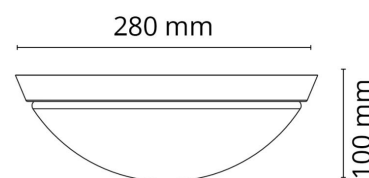

Materialer og overflater

Materiale: Aluminium
Farge: Børstet stål
Avskjermingens materiale: Glass

Montering/Tilkobling

Montering: Utenpåliggende, Innendørs
Tilkobling: Hurtigklemme

Dimensjoner

Lengde (mm) L: 280
Bredde (mm) W: 280
Høyde (mm) H: 100
Vekt (kg) brutto/netto: 2.652 / 2.21

Forpakning

Forpakkingsstørrelse (mm): 300 x 300 x 160

7 0 2 1 9 8 2 9 7 5 1 4 1