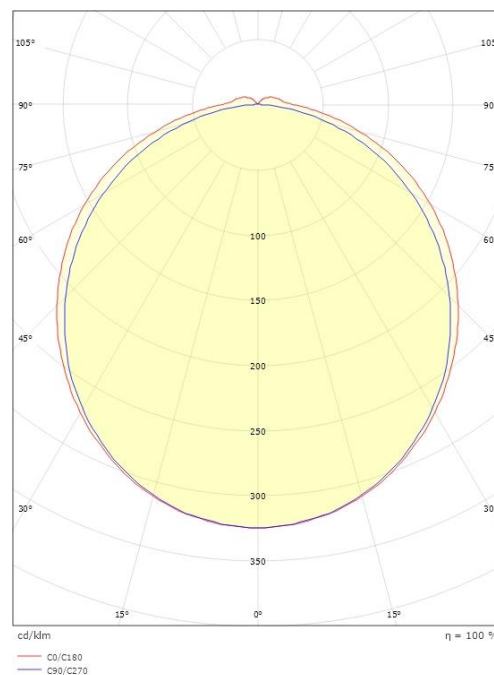

**Dimensjoner**

Lengde (mm) L: 460  
 Bredde (mm) W: 150  
 Høyde (mm) H: 60  
 Dybde (D): 135  
 Vekt (kg) brutto/netto: 1.38 / 1.15

**Forpakning**

Forpakkingsstørrelse (mm): 470 x 155 x 68

7 0 2 1 9 8 1 1 1 4 3 7 4